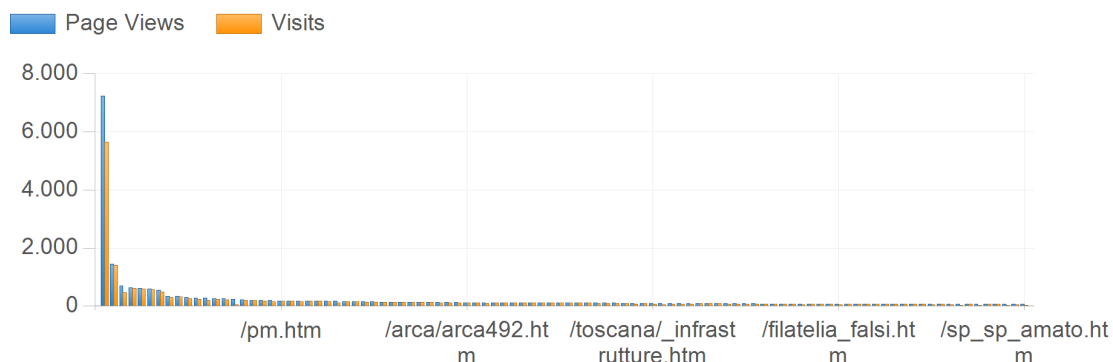

Top Pages

ilpostalista.it

01/02/2019 - 28/02/2019

Top Pages

01/02/2019 - 28/02/2019

	Page	Page Views	Visits	Bandwidth
1	/	7.238	5.656	53,9 MB
2	/frasistoriche_004.htm	1.455	1.414	4,8 MB
3	/coord4.htm	697	458	13,0 MB
4	/sommario_21.htm	628	622	10,0 MB
5	/indicenovita2019.htm	614	585	8,7 MB
6	/emissioni2019it/italia.htm	598	567	1,7 MB
7	/indexcerca.htm	549	492	3,1 MB
8	/emissioni2019vt/vaticano.htm	344	293	0,8 MB
9	/links2.htm	334	313	7,0 MB
10	/emissioni2019it/italia_cs.htm	297	249	0,9 MB
11	/novita_2018.htm	280	231	59,7 MB
12	/emissioni2018/italia_cs.htm	275	194	2,0 MB
13	/sommario.htm	255	229	5,1 MB
14	/emissioni2019sm/sanmarino.htm	249	207	0,7 MB
15	/cronache/295.htm	228	40	0,3 MB
16	/emissioni2018/sanmarino.htm	224	194	1,1 MB
17	/francobollisommario.htm	200	190	1,6 MB
18	/comunicati_manifestazioni.htm	195	167	0,6 MB
19	/francesi_file/francesi_199a.htm	186	150	1,0 MB
20	/pm.htm	184	164	2,0 MB
21	/falsi/falsi031.htm	184	175	0,7 MB
22	/tesi/tesi00.htm	181	157	0,5 MB
23	/consul_riggi0.htm	178	170	1,8 MB
24	/carta02.htm	170	166	1,0 MB
25	/falsi/falsi033.htm	170	159	0,6 MB
26	/indicenovita2018.htm	167	113	36,2 MB
27	/sommario_61.htm	157	149	0,8 MB
28	/consul/consul_275.htm	154	146	0,7 MB