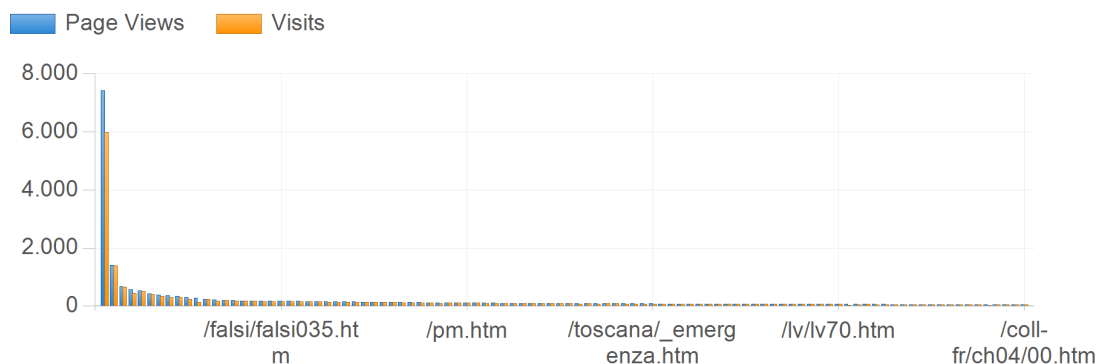

## Top Pages

01/04/2019 - 30/04/2019

	Page	Page Views	Visits	Bandwidth
1	/	7.412	5.985	47,5 MB
2	/frasistoriche_004.htm	1.408	1.386	4,8 MB
3	/emissioni2019it/italia.htm	681	645	2,2 MB
4	/coord4.htm	562	453	6,9 MB
5	/sommario_21.htm	522	515	6,9 MB
6	/indexcerca.htm	425	396	2,4 MB
7	/indicenovita2019.htm	382	349	8,4 MB
8	/emissioni2019vt/vaticano.htm	369	304	1,2 MB
9	/emissioni2019it/italia_cs.htm	344	308	1,2 MB
10	/emissioni2019sm/sanmarino.htm	301	231	1,0 MB
11	/recensione_file/recensionelibri19.htm	277	140	1,6 MB
12	/links2.htm	246	226	4,7 MB
13	/tesi/tesi00.htm	216	176	0,6 MB
14	/sommario.htm	200	193	3,3 MB
15	/am/am_462.htm	191	179	0,9 MB
16	/francobollisommario_89.htm	178	177	1,3 MB
17	/demo/demo_162.htm	174	167	0,4 MB
18	/consul_riggi0.htm	171	160	1,4 MB
19	/francobollisommario.htm	170	163	1,2 MB
20	/falsi/falsi035.htm	169	163	0,7 MB
21	/carta02.htm	168	163	0,9 MB
22	/consul/consul_281.htm	165	161	0,6 MB
23	/consul/consul_282.htm	163	157	0,7 MB
24	/marcofilia/marcofilia_011.htm	152	148	3,6 MB
25	/consul/consul_284.htm	152	141	0,7 MB
26	/demo/demo_160.htm	146	139	0,3 MB
27	/consul/consul_283.htm	144	137	0,6 MB
28	/arezzo/arezzo_0089a_camaldoli.htm	143	138	0,4 MB