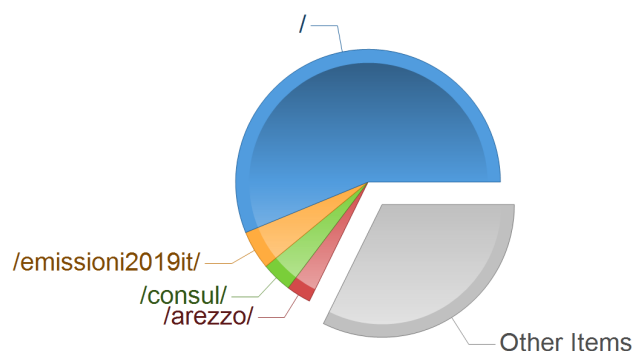

Top Directories

ilpostalista.it

01/05/2019 - 31/05/2019

Top Directories

01/05/2019 - 31/05/2019

	Directory	Page Views	Hits	Bandwidth
1	/	22.657	57.451	956,3 MB
2	/emissioni2019it/	1.914	1.914	6,6 MB
3	/consul/	1.502	1.502	5,7 MB
4	/arezzo/	1.215	1.215	5,4 MB
5	/toscana/	708	708	2,7 MB
6	/demo/	631	631	2,1 MB
7	/tesi/	507	721	4,1 MB
8	/medicina/	484	484	2,2 MB
9	/cronache/	460	460	2,3 MB
10	/marcofilia/	435	1.771	19,4 MB
11	/pm_file/	435	750	10,6 MB
12	/emissioni2019vt/	391	391	1,3 MB
13	/lv/	359	359	2,0 MB
14	/emissioni2018/	335	335	1,9 MB
15	/perfin/	332	332	1,8 MB
16	/musicalista/	330	562	2,0 MB
17	/emissioni2019sm/	326	326	1,5 MB
18	/sommario/	319	319	1,9 MB
19	/santi/	296	509	1,5 MB
20	/djana/	287	962	32,4 MB
21	/recensione_file/	284	284	3,7 MB
22	/tondor/	283	283	1,1 MB
23	/pow/	266	488	2,5 MB
24	/am/	243	243	1,3 MB
25	/sirotti/	234	763	415,7 MB
26	/pontificio_file/	232	524	6,6 MB
27	/editoriali/	230	230	1,3 MB
28	/terra/pagine/	215	215	1,4 MB