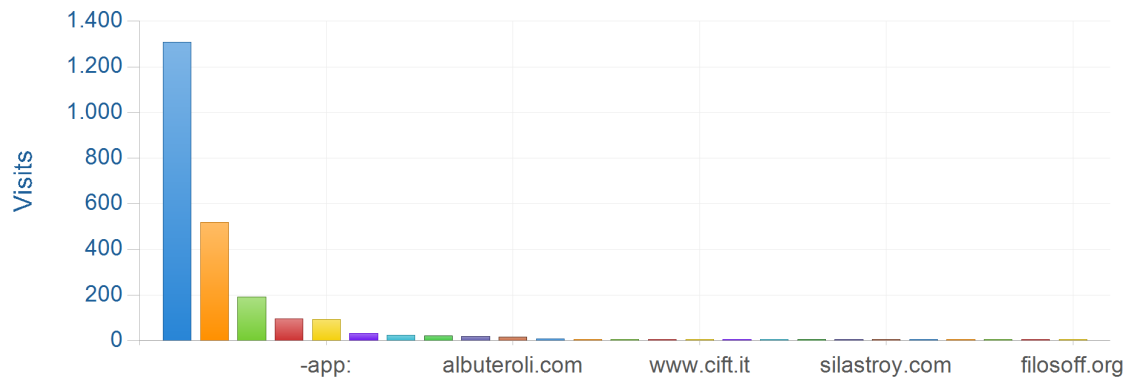

## Referring Sites

01/05/2019 - 31/05/2019

	Host	Visits
1	www.ilpostalista.it	1.307
2	www.google.com	519
3	www.google.it	193
4	m.facebook.com	96
5	-app:	93
6	updowntoday.com	32
7	ilpostalista.it	25
8	www.bing.com	21
9	mail.tiscali.it	18
10	albuteroli.com	17
11	layf.info	8
12	lifespeaker.ru	7
13	www.circolofilatelicoalfonsinese.it	7
14	int.search.myway.com	7
15	www.cift.it	7
16	greenshop.su	7
17	www.gm-storiapostale.it	6
18	meblevozka.kiev.ua	6
19	i-francobolli-di-tonino.it	6
20	silastroy.com	6
21	bisnes-sodeistvie.ru	6
22	www.ladycrystal.net	5
23	www.afnb.it	5
24	www.aspot.it	5
25	filosoff.org	5
	Other Items (164)	167
	<b>Total</b>	<b>2.581</b>