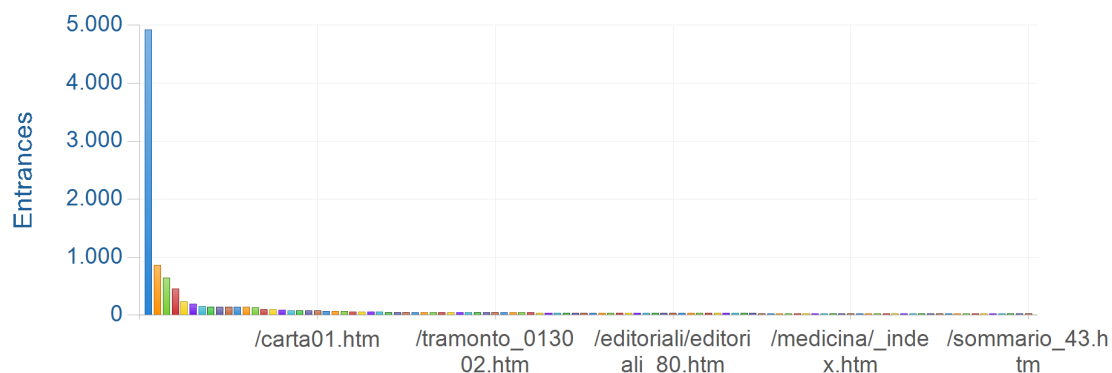

Entry Pages

ilpostalista.it

01/06/2019 - 30/06/2019

Entry Pages

01/06/2019 - 30/06/2019

	Page	Entrances	Page Views	Entrance %
1	/	4.923	5.522	89,15%
2	/frasi..._004.htm	860	864	99,54%
3	/sommario_21.htm	646	648	99,69%
4	/emissioni2019it/italia.htm	450	1.032	43,60%
5	/emissioni2019it/italia_cs.htm	235	438	53,65%
6	/emissioni2019vt/vaticano.htm	192	291	65,98%
7	/sirotti/sirotti11.htm	153	157	97,45%
8	/tesi/tesi00.htm	144	148	97,30%
9	/coord4.htm	139	454	30,62%
10	/carta02.htm	135	141	95,74%
11	/links2.htm	135	206	65,53%
12	/sommario_61.htm	135	137	98,54%
13	/indicenovita2019.htm	125	291	42,96%
14	/cronache/281.htm	101	149	67,79%
15	/francobollisommario_89.htm	101	102	99,02%
16	/marcofilia/marcofilia_011.htm	89	105	84,76%
17	/consul_riggi0.htm	80	266	30,08%
18	/consul_riggi112.htm	79	79	100,00%
19	/AutoDiscover/autodiscover.xml	72	72	100,00%
20	/carta01.htm	72	77	93,51%
21	/tesi/tesi04.htm	67	76	88,16%
22	/medicina/santi.htm	66	68	97,06%
23	/medicina/lorena.htm	63	64	98,44%
24	/pm_brigate.htm	51	90	56,67%
25	/pow/005.htm	51	59	86,44%
26	/sommario_162.htm	51	51	100,00%
27	/tesi/tesi05.htm	51	55	92,73%
28	/erinnofilia/erinnofilia_007.htm	50	54	92,59%