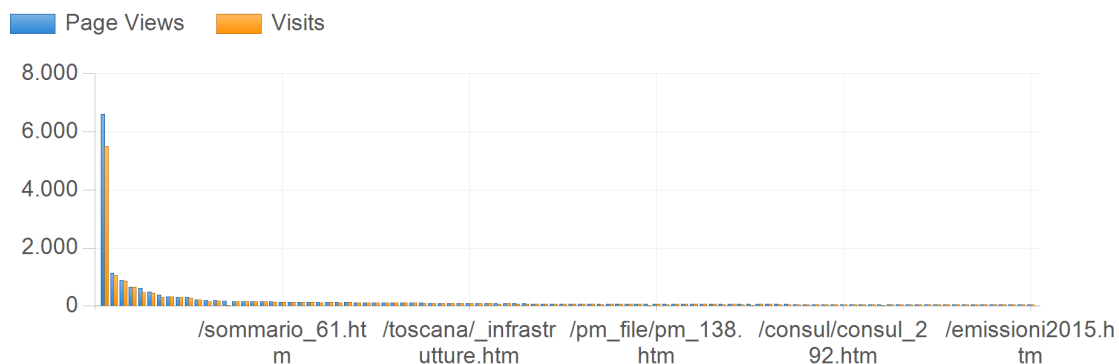

Top Pages

ilpostalista.it

01/06/2019 - 30/06/2019

Top Pages

01/06/2019 - 30/06/2019

	Page	Page Views	Visits	Bandwidth
1	/	6.612	5.494	63,3 MB
2	/emissioni2019it/italia.htm	1.127	1.043	4,0 MB
3	/frasistoriche_004.htm	883	862	2,5 MB
4	/sommario_21.htm	660	650	8,8 MB
5	/coord4.htm	607	459	6,6 MB
6	/emissioni2019it/italia_cs.htm	494	445	1,7 MB
7	/emissioni2019vt/vaticano.htm	389	296	1,2 MB
8	/indexcerca.htm	330	310	1,8 MB
9	/indicenovita2019.htm	309	292	8,9 MB
10	/consul_riggi0.htm	292	277	2,6 MB
11	/links2.htm	216	210	5,6 MB
12	/tesi/tesi00.htm	199	150	0,6 MB
13	/sommario.htm	187	183	3,1 MB
14	/cronache/295.htm	166	13	0,2 MB
15	/cronache/281.htm	160	156	0,8 MB
16	/francobollisommario.htm	160	159	1,1 MB
17	/collezioni/collezioni_006.htm	159	154	0,5 MB
18	/sirotti/sirotti11.htm	158	158	0,9 MB
19	/carta02.htm	148	140	0,8 MB
20	/sommario_61.htm	142	138	0,7 MB
21	/emissioni2019sm/sanmarino.htm	139	124	0,4 MB
22	/consul/consul_293.htm	139	137	0,5 MB
23	/consul/consul_297.htm	134	128	0,5 MB
24	/recensione_file/cataloghi19.htm	133	109	0,7 MB
25	/consul/consul_295.htm	127	124	0,5 MB
26	/consul/consul_296.htm	126	121	0,4 MB
27	/demo_indice.htm	125	124	0,4 MB
28	/demo/demo_156.htm	111	106	0,2 MB