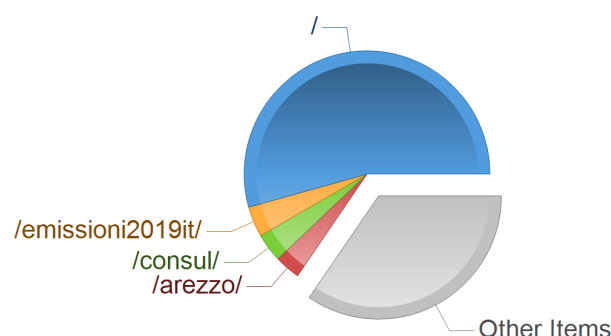

Top Directories

ilpostalista.it

01/06/2019 - 30/06/2019

Top Directories

01/06/2019 - 30/06/2019

	Directory	Page Views	Hits	Bandwidth
1	/	22.048	51.555	772,7 MB
2	/emissioni2019it/	1.621	1.621	5,7 MB
3	/consul/	1.516	1.516	5,5 MB
4	/arezzo/	1.370	1.370	6,2 MB
5	/demo/	719	719	2,2 MB
6	/medicina/	683	683	3,0 MB
7	/musicalista/	537	765	2,7 MB
8	/pm_file/	536	886	13,7 MB
9	/toscana/	532	532	1,4 MB
10	/santi/	531	674	2,1 MB
11	/tesi/	437	608	3,2 MB
12	/lv/	415	415	2,3 MB
13	/falsi/	403	403	1,6 MB
14	/emissioni2019vt/	389	389	1,2 MB
15	/cronache/	380	380	1,2 MB
16	/recensione_file/	368	368	4,1 MB
17	/marcofilia/	358	1.608	17,8 MB
18	/sommario/	345	345	1,8 MB
19	/aldente/	326	326	1,5 MB
20	/perfin/	324	324	1,9 MB
21	/tondor/	290	290	1,3 MB
22	/pow/	277	451	2,3 MB
23	/sirotti/	270	740	305,2 MB
24	/editoriali/	260	260	1,4 MB
25	/emissioni2018/	252	252	1,2 MB
26	/terra/pagine/	247	247	1,5 MB
27	/collezioni/	240	240	0,7 MB
28	/rsi/	232	232	1,0 MB