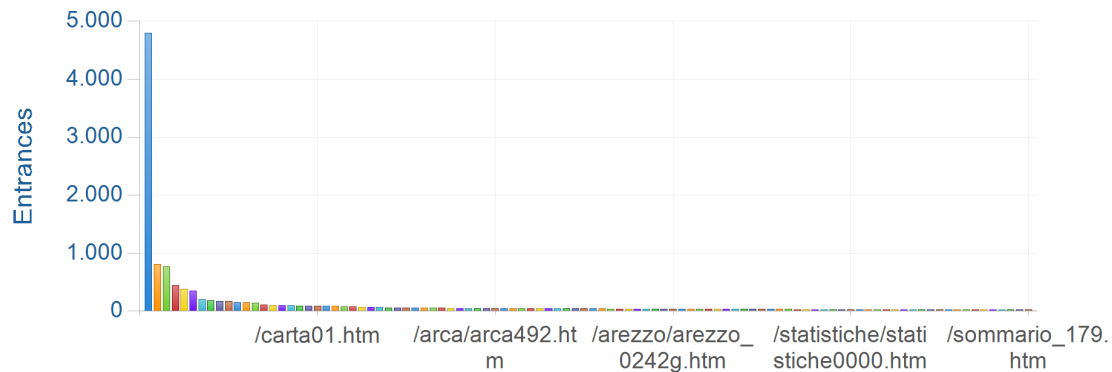

Entry Pages

ilpostalista.it

01/07/2019 - 31/07/2019

Entry Pages

01/07/2019 - 31/07/2019

	Page	Entrances	Page Views	Entrance %
1	/	4.792	5.357	89,45%
2	/frasistoriche_004.htm	805	807	99,75%
3	/sommario_21.htm	772	779	99,10%
4	/medicina/santi.htm	447	451	99,11%
5	/emissioni2019it/italia.htm	379	859	44,12%
6	/emissioni2019it/italia_cs.htm	353	618	57,12%
7	/emissioni2019vt/vaticano.htm	197	272	72,43%
8	/tesi/tesi00.htm	184	188	97,87%
9	/sirotti/sirotti11.htm	173	175	98,86%
10	/francobollisommario_89.htm	166	166	100,00%
11	/sommario_61.htm	150	152	98,68%
12	/links2.htm	149	224	66,52%
13	/coord4.htm	135	395	34,18%
14	/falsi/falsi040.htm	107	211	50,71%
15	/indicenovita2019.htm	98	255	38,43%
16	/consul_riggi112.htm	95	95	100,00%
17	/falsi/falsi041.htm	94	252	37,30%
18	/carta02.htm	89	94	94,68%
19	/consul_riggi0.htm	87	238	36,55%
20	/carta01.htm	86	92	93,48%
21	/marcofilia/marcofilia_011.htm	85	101	84,16%
22	/sommario_162.htm	82	83	98,80%
23	/cronache/281.htm	77	81	95,06%
24	/emissioni2015.htm	74	79	93,67%
25	/AutoDiscover/autodiscover.xml	68	68	100,00%
26	/medicina/lorena.htm	67	67	100,00%
27	/pow/017.htm	62	67	92,54%
28	/sommario_domande30.htm	59	60	98,33%