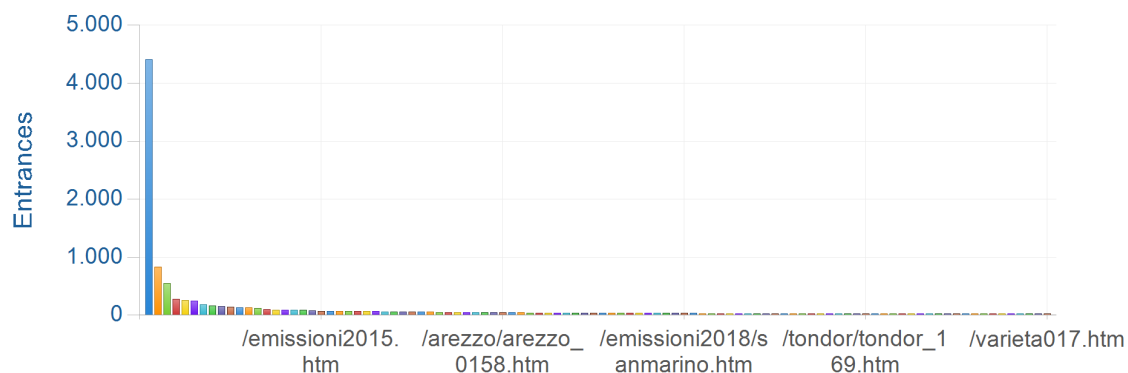

## Entry Pages

01/08/2019 - 31/08/2019

	Page	Entrances	Page Views	Entrance %
1	/	4.411	4.992	88,36%
2	/frasistoriche_004.htm	828	830	99,76%
3	/sommario_21.htm	551	557	98,92%
4	/emissioni2019it/italia.htm	273	585	46,67%
5	/emissioni2019it/italia_cs.htm	253	407	62,16%
6	/emissioni2019vt/vaticano.htm	244	357	68,35%
7	/sirotti/sirotti11.htm	181	185	97,84%
8	/links2.htm	163	243	67,08%
9	/francobollisommario_89.htm	150	151	99,34%
10	/indicenovita2019.htm	140	283	49,47%
11	/coord4.htm	131	302	43,38%
12	/medicina/santi.htm	129	131	98,47%
13	/marcofilia/marcofilia_011.htm	118	130	90,77%
14	/sommario_61.htm	96	96	100,00%
15	/AutoDiscover/autodiscover.xml	92	92	100,00%
16	/medicina/lorena.htm	90	90	100,00%
17	/carta02.htm	89	92	96,74%
18	/collezioni/collezioni_008.htm	84	199	42,21%
19	/tesi/tesi00.htm	75	77	97,40%
20	/emissioni2015.htm	69	78	88,46%
21	/francobollisommario_40.htm	65	71	91,55%
22	/tesi/tesi04.htm	65	67	97,01%
23	/tesi/tesi05.htm	63	67	94,03%
24	/carta01.htm	61	66	92,42%
25	/pow/005.htm	61	65	93,85%
26	/statistiche0708.htm	61	61	100,00%
27	/consul_riggi0.htm	59	221	26,70%
28	/emissioni2019sm/sanmarino.htm	59	161	36,65%