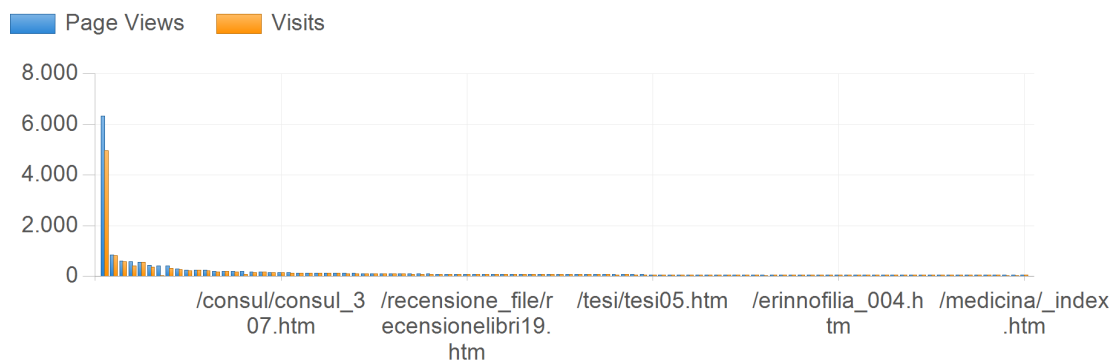

Top Pages

ilpostalista.it

01/08/2019 - 31/08/2019

Top Pages

01/08/2019 - 31/08/2019

	Page	Page Views	Visits	Bandwidth
1	/	6.338	4.978	59,7 MB
2	/frasistoriche_004.htm	843	829	2,4 MB
3	/emissioni2019it/italia.htm	620	594	2,6 MB
4	/emissioni2019it/italia_cs.htm	586	415	2,6 MB
5	/sommario_21.htm	564	559	7,6 MB
6	/emissioni2019vt/vaticano.htm	439	365	1,9 MB
7	/cronache/295.htm	429	5	0,3 MB
8	/coord4.htm	415	326	4,8 MB
9	/indicenovita2019.htm	305	285	11,6 MB
10	/indexcerca.htm	261	237	1,4 MB
11	/links2.htm	259	251	6,0 MB
12	/consul_riggi0.htm	241	235	2,4 MB
13	/collezioni/collezioni_008.htm	211	190	0,7 MB
14	/sommario.htm	204	198	3,4 MB
15	/sirotti/sirotti11.htm	192	186	1,1 MB
16	/autodiscover/autodiscover.xml	191	92	0,3 MB
17	/emissioni2019sm/sanmarino.htm	179	166	0,6 MB
18	/indicator/indicator2019.htm	179	170	3,9 MB
19	/francobollisommario_89.htm	154	153	0,9 MB
20	/consul/consul_307.htm	151	147	0,6 MB
21	/francobollisommario.htm	145	138	1,2 MB
22	/marcofilia/marcofilia_011.htm	138	132	2,9 MB
23	/medicina/santi.htm	132	131	0,7 MB
24	/demo_indice.htm	132	127	0,6 MB
25	/demo/demo_151.htm	131	127	0,3 MB
26	/demo/demo_152.htm	124	119	0,3 MB
27	/am/am_456.htm	121	116	0,4 MB
28	/demo/demo_150.htm	120	113	0,2 MB