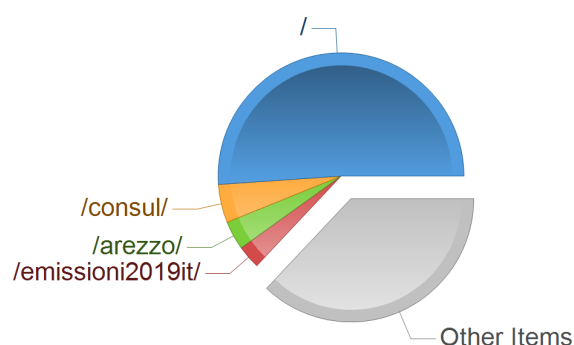

Top Directories

ilpostalista.it

01/09/2019 - 30/09/2019

Top Directories

01/09/2019 - 30/09/2019

	Directory	Page Views	Hits	Bandwidth
1	/	25.675	60.127	792,7 MB
2	/consul/	2.530	2.530	11,9 MB
3	/arezzo/	1.906	1.906	11,8 MB
4	/emissioni2019it/	1.538	1.538	6,8 MB
5	/demo/	905	905	3,2 MB
6	/medicina/	814	814	4,2 MB
7	/santi/	726	933	3,7 MB
8	/tondor/	690	690	3,7 MB
9	/falsi/	664	664	3,1 MB
10	/marcofilia/	634	2.499	28,3 MB
11	/toscana/	634	634	2,4 MB
12	/musicalista/	633	836	4,2 MB
13	/pm_file/	503	872	12,7 MB
14	/emissioni2019vt/	482	482	2,2 MB
15	/sirotti/	473	1.151	339,0 MB
16	/tesi/	460	694	4,1 MB
17	/lv/	430	430	3,0 MB
18	/pow/	426	711	4,0 MB
19	/emissioni2019sm/	426	426	1,8 MB
20	/aldente/	418	418	3,5 MB
21	/recensione_file/	411	411	6,1 MB
22	/djana/	380	706	17,9 MB
23	/perfin/	369	369	2,9 MB
24	/am/	352	352	2,0 MB
25	/comunicati/	341	663	2,6 MB
26	/sommario/	310	310	2,3 MB
27	/collezioni/	295	295	1,0 MB
28	/varietà/	267	267	2,1 MB