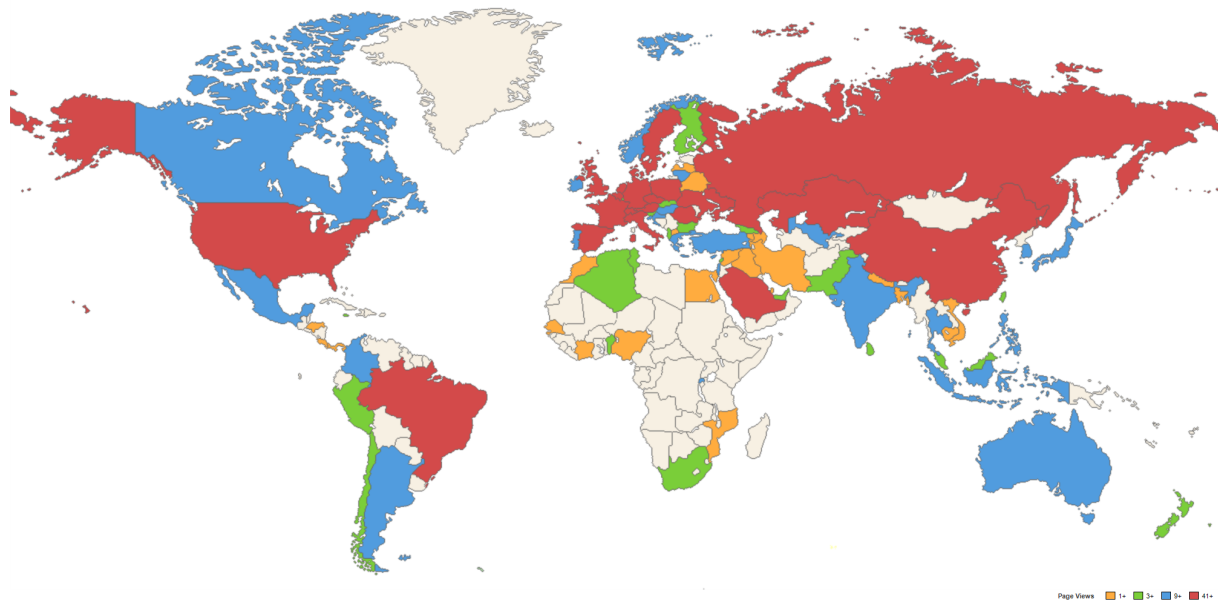

# World Countries

ilpostalista.it

01/09/2019 - 30/09/2019

## World Countries

01/09/2019 - 30/09/2019

	Country	Page Views	Visits	Visitors	Hits	Bandwidth
1	Italy	28.662	34.319	18.282	420.345	72.636,7 MB
2	Sweden	7.795	42	34	7.953	149,0 MB
3	United States	4.749	6.744	983	26.929	6.208,3 MB
4	Germany	3.018	3.389	398	5.970	1.538,2 MB
5	China	1.197	643	101	1.470	177,4 MB
6	N/A	1.191	1.204	613	10.785	2.502,4 MB
7	France	966	1.408	898	9.432	1.426,8 MB
8	United Kingdom	510	770	300	4.134	863,4 MB
9	Russian Federation	413	531	100	2.546	396,8 MB
10	Ukraine	332	171	40	392	9,1 MB
11	Austria	230	114	69	2.737	600,5 MB
12	Brazil	207	157	134	3.034	609,6 MB
13	Saudi Arabia	185	186	3	186	0,2 MB
14	Switzerland	147	296	209	1.553	237,6 MB
15	Netherlands	143	131	93	2.179	383,3 MB
16	Spain	124	226	178	1.205	224,1 MB
17	Kazakstan	111	112	3	112	0,1 MB
18	Romania	102	120	91	1.012	146,1 MB
19	Belgium	74	144	95	886	106,5 MB
20	Denmark	70	71	34	675	36,4 MB