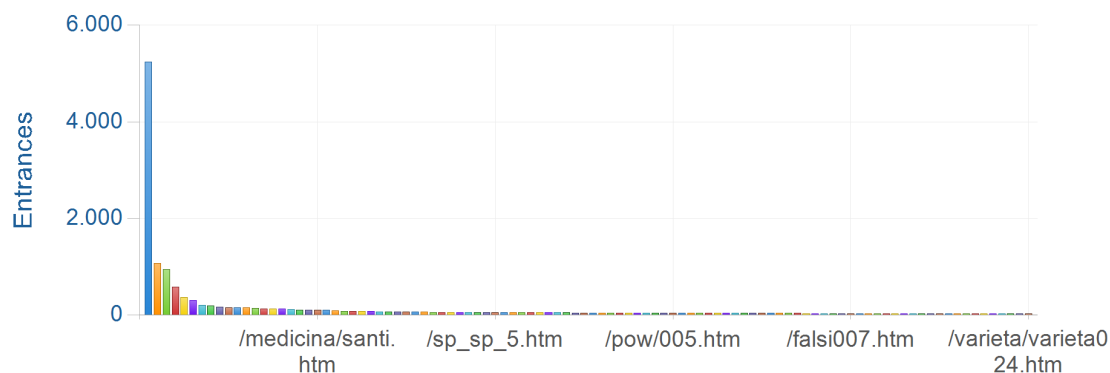

Entry Pages

ilpostalista.it

01/10/2019 - 31/10/2019

Entry Pages

01/10/2019 - 31/10/2019

	Page	Entrances	Page Views	Entrance %
1	/	5.234	5.927	88,31%
2	/sommario_21.htm	1.067	1.073	99,44%
3	/frasistoriche_004.htm	943	945	99,79%
4	/emissioni2019it/italia.htm	586	1.342	43,67%
5	/emissioni2019it/italia_cs.htm	362	523	69,22%
6	/emissioni2019vt/vaticano.htm	309	440	70,23%
7	/indicenovita2019.htm	210	413	50,85%
8	/links2.htm	189	284	66,55%
9	/tesi/tesi00.htm	171	171	100,00%
10	/sommario_61.htm	158	163	96,93%
11	/francobollisommario_40.htm	154	159	96,86%
12	/francobollisommario_89.htm	153	155	98,71%
13	/pm_60.htm	137	138	99,28%
14	/marcofilia/marcofilia_011.htm	133	158	84,18%
15	/sirotti/sirotti11.htm	132	133	99,25%
16	/coord4.htm	125	491	25,46%
17	/carta02.htm	123	130	94,62%
18	/statistiche0708.htm	106	106	100,00%
19	/emissioni2019sm/sanmarino.htm	103	230	44,78%
20	/medicina/santi.htm	103	104	99,04%
21	/tesi/tesi05.htm	102	103	99,03%
22	/carta01.htm	87	93	93,55%
23	/AutoDiscover/autodiscover.xml	82	83	98,80%
24	/indexcerca.htm	81	369	21,95%
25	/santi/simone.htm	77	77	100,00%
26	/cronache/273.htm	74	101	73,27%
27	/consul_riggi0.htm	71	251	28,29%
28	/am/am_451.htm	65	159	40,88%