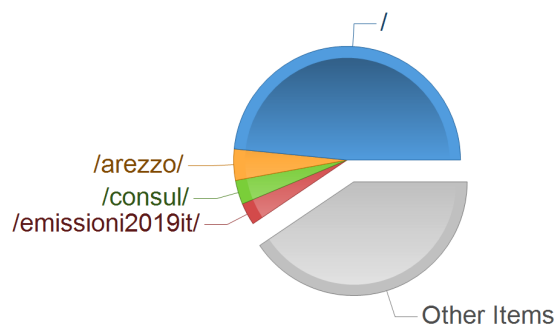

## Top Directories

01/10/2019 - 31/10/2019

	Directory	Page Views	Hits	Bandwidth
1	/	31.833	70.785	953,8 MB
2	/arezzo/	2.917	2.917	19,3 MB
3	/consul/	2.254	2.254	14,2 MB
4	/emissioni2019it/	2.074	2.074	9,5 MB
5	/santi/	1.275	1.568	7,3 MB
6	/tondor/	1.273	1.273	7,9 MB
7	/demo/	1.245	1.245	5,0 MB
8	/musicalista/	1.121	1.335	8,3 MB
9	/medicina/	1.069	1.069	6,6 MB
10	/am/	859	859	6,0 MB
11	/djana/	848	1.197	23,0 MB
12	/falsi/	831	831	4,5 MB
13	/toscana/	825	825	3,7 MB
14	/marcofilia/	813	2.686	31,4 MB
15	/lv/	771	771	5,7 MB
16	/pm_file/	665	1.143	21,2 MB
17	/cronache/	637	637	2,5 MB
18	/aldente/	616	616	7,0 MB
19	/perfin/	599	599	5,1 MB
20	/tesi/	571	842	5,4 MB
21	/comunicati/	561	963	4,5 MB
22	/emissioni2019vt/	540	540	2,4 MB
23	/pontificio_file/	518	703	8,6 MB
24	/pow/	435	686	5,0 MB
25	/varietà/	416	416	2,7 MB
26	/polare/	398	398	3,6 MB
27	/emissioni2019sm/	398	398	1,9 MB
28	/filatelia/	396	396	2,5 MB