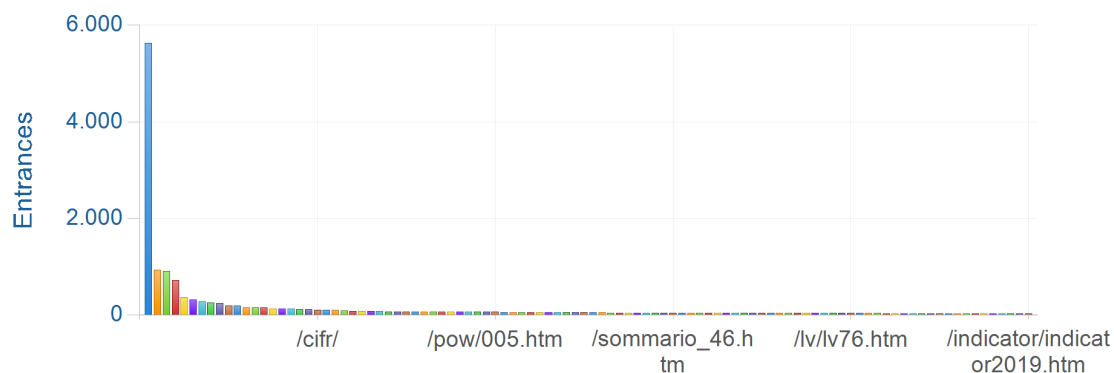

Entry Pages

ilpostalista.it

01/11/2019 - 30/11/2019

Entry Pages

01/11/2019 - 30/11/2019

	Page	Entrances	Page Views	Entrance %
1	/	5.624	6.495	86,59%
2	/frasiistoriche_004.htm	934	937	99,68%
3	/sommario_21.htm	913	916	99,67%
4	/emissioni2019it/italia.htm	721	1.630	44,23%
5	/emissioni2019vt/vaticano.htm	369	539	68,46%
6	/emissioni2019it/italia_cs.htm	313	511	61,25%
7	/sirotti/sirotti11.htm	275	283	97,17%
8	/tesi/tesi00.htm	258	267	96,63%
9	/indicenovita2019.htm	244	441	55,33%
10	/coord4.htm	191	757	25,23%
11	/links2.htm	188	302	62,25%
12	/toscana/996.htm	155	576	26,91%
13	/aspot.htm	151	195	77,44%
14	/sommario_61.htm	150	150	100,00%
15	/francobollisommario_89.htm	135	140	96,43%
16	/francobollisommario_40.htm	131	141	92,91%
17	/carta02.htm	125	125	100,00%
18	/marcofilia/marcofilia_011.htm	121	138	87,68%
19	/statistiche0708.htm	115	115	100,00%
20	/cifr/	109	109	100,00%
21	/wp-login.php	107	107	100,00%
22	/pm_brigate.htm	100	137	72,99%
23	/carta01.htm	91	96	94,79%
24	/emissioni2019sm/sanmarino.htm	85	177	48,02%
25	/medicina/accademie.htm	83	571	14,54%
26	/25nov/25nov02.htm	82	89	92,13%
27	/francobollisommario_36.htm	82	87	94,25%
28	/medicina/lorena.htm	72	74	97,30%