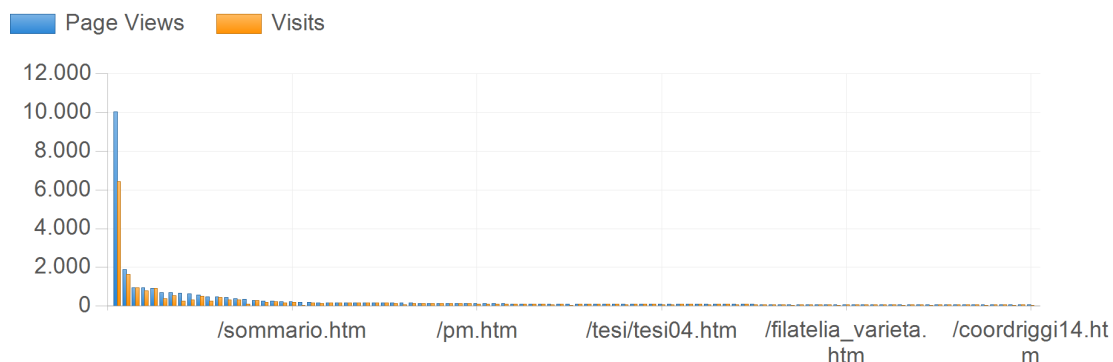

Top Pages

ilpostalista.it

01/11/2019 - 30/11/2019

Top Pages

01/11/2019 - 30/11/2019

	Page	Page Views	Visits	Bandwidth
1	/	10.031	6.435	64,4 MB
2	/emissioni2019it/italia.htm	1.904	1.643	8,7 MB
3	/frasistoriche_004.htm	965	938	2,8 MB
4	/coord4.htm	946	782	8,5 MB
5	/sommario_21.htm	929	919	12,4 MB
6	/toscana/996.htm	712	380	1,3 MB
7	/emissioni2019vt/vaticano.htm	706	547	3,3 MB
8	/tesi/tesi00.htm	653	271	1,2 MB
9	/medicina/accademie.htm	632	336	2,3 MB
10	/emissioni2019it/italia_cs.htm	589	523	2,6 MB
11	/am/am_448.htm	488	272	1,6 MB
12	/indicenovita2019.htm	485	453	24,2 MB
13	/indexcerca.htm	446	330	2,0 MB
14	/links2.htm	400	325	4,1 MB
15	/cifr/	363	109	0,2 MB
16	/sirotti/sirotti11.htm	296	284	1,6 MB
17	/aspot.htm	274	208	1,0 MB
18	/consul_riggi0.htm	271	232	2,6 MB
19	/emissioni2019sm/sanmarino.htm	242	182	0,8 MB
20	/sommario.htm	236	205	3,2 MB
21	/cronache/295.htm	209	13	0,2 MB
22	/falsi/falsi046.htm	185	179	0,7 MB
23	/francobollisommario_40.htm	182	142	1,3 MB
24	/demo_indice.htm	178	170	0,7 MB
25	/cronache/272.htm	178	169	0,6 MB
26	/filatelia/filatelia_026.htm	174	168	0,6 MB
27	/francobollisommario.htm	174	163	1,2 MB
28	/consul/consul_325.htm	169	162	0,6 MB