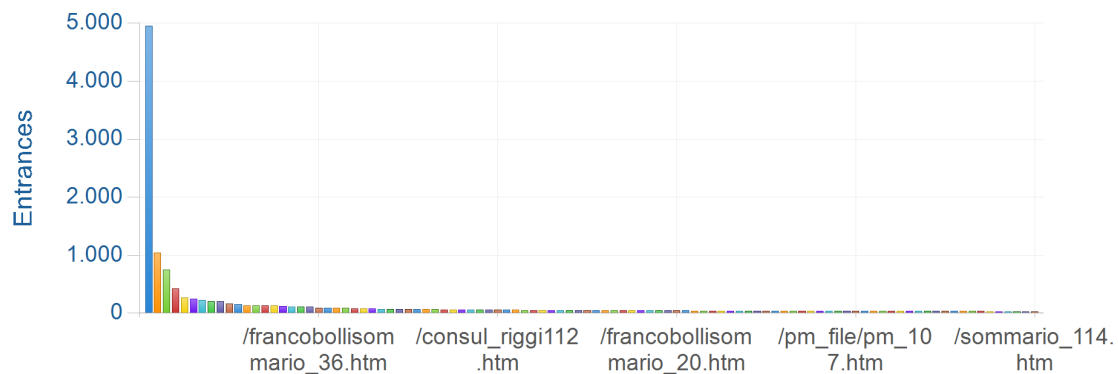

Entry Pages

ilpostalista.it

01/12/2019 - 31/12/2019

Entry Pages

01/12/2019 - 31/12/2019

	Page	Entrances	Page Views	Entrance %
1	/	4.951	5.649	87,64%
2	/frasistoriche_004.htm	1.034	1.036	99,81%
3	/sommario_21.htm	750	754	99,47%
4	/emissioni2019it/italia.htm	424	943	44,96%
5	/emissioni2019it/italia_cs.htm	266	444	59,91%
6	/emissioni2019vt/vaticano.htm	242	321	75,39%
7	/indicenovita2019.htm	220	390	56,41%
8	/links2.htm	205	318	64,47%
9	/coord4.htm	197	697	28,26%
10	/francobollisomario_89.htm	164	165	99,39%
11	/sirotti/sirotti11.htm	146	151	96,69%
12	/sommario_61.htm	134	140	95,71%
13	/medicina/omeopatia.htm	133	134	99,25%
14	/marcofilia/marcofilia_011.htm	130	158	82,28%
15	/tesi/tesi00.htm	127	134	94,78%
16	/francobollisomario_40.htm	114	119	95,80%
17	/sommario_domande30.htm	112	112	100,00%
18	/falsi/falsi049.htm	108	287	37,63%
19	/arca/arca492.htm	103	103	100,00%
20	/francobollisomario_36.htm	87	90	96,67%
21	/emissioni2019smom/smom.htm	86	153	56,21%
22	/carta01.htm	84	89	94,38%
23	/medicina/santi.htm	83	85	97,65%
24	/pm_brigate.htm	78	100	78,00%
25	/emissioni2019sm/sanmarino.htm	76	147	51,70%
26	/consul_riggi0.htm	75	242	30,99%
27	/carta02.htm	70	75	93,33%
28	/medicina/lorena.htm	70	72	97,22%