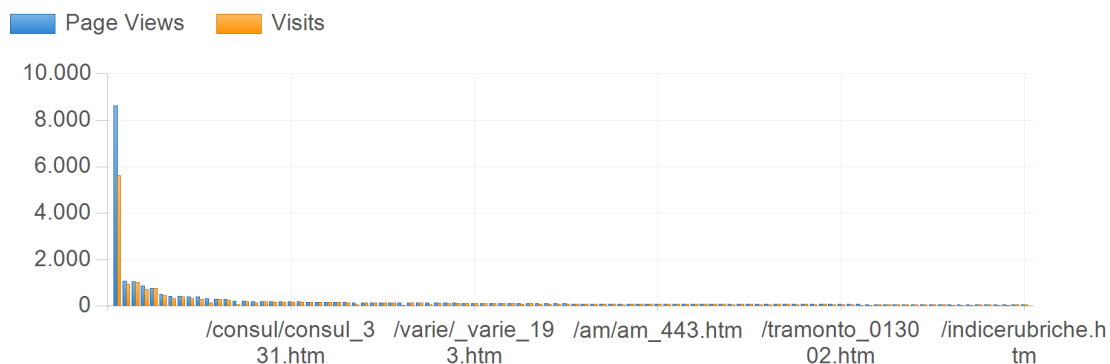

## Top Pages

01/12/2019 - 31/12/2019

	Page	Page Views	Visits	Bandwidth
1	/	8.635	5.624	53,5 MB
2	/emissioni2019it/italia.htm	1.075	947	5,2 MB
3	/frasistoriche_004.htm	1.055	1.038	3,1 MB
4	/coord4.htm	861	703	7,2 MB
5	/sommario_21.htm	772	754	10,6 MB
6	/emissioni2019it/italia_cs.htm	516	448	2,4 MB
7	/links2.htm	425	330	4,3 MB
8	/indicenovita2019.htm	415	397	21,8 MB
9	/emissioni2019vt/vaticano.htm	402	322	1,5 MB
10	/indexcerca.htm	392	298	1,8 MB
11	/tesi/tesi00.htm	309	134	0,6 MB
12	/falsi/falsi049.htm	306	290	1,1 MB
13	/consul_riggi0.htm	287	253	2,8 MB
14	/musicalista/	216	68	0,1 MB
15	/sommario.htm	211	180	2,8 MB
16	/emissioni2019sm/sanmarino.htm	199	150	0,7 MB
17	/falsi/falsi050.htm	190	183	0,6 MB
18	/francobollisommario.htm	186	165	1,2 MB
19	/emissioni2019smom/smom.htm	182	156	0,6 MB
20	/consul/consul_331.htm	181	175	0,7 MB
21	/consul/consul_329.htm	178	171	0,6 MB
22	/marcofilia/marcofilia_011.htm	176	159	3,4 MB
23	/francobollisommario_89.htm	168	167	1,0 MB
24	/demo/demo_140.htm	164	154	0,3 MB
25	/sirotti/sirotti11.htm	157	153	0,9 MB
26	/filatelia_falsi.htm	156	150	0,7 MB
27	/cifr/	150	49	0,1 MB
28	/sommario_61.htm	149	143	0,7 MB