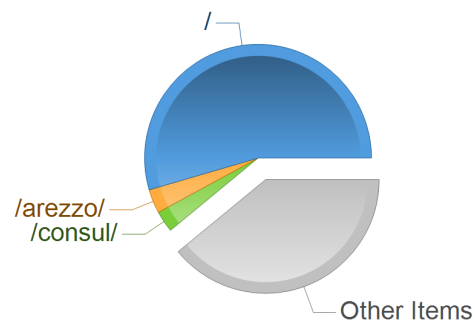

Top Directories

ilpostalista.it

01/12/2019 - 31/12/2019

Top Directories

01/12/2019 - 31/12/2019

	Directory	Page Views	Hits	Bandwidth
1	/	30.009	65.790	737,1 MB
2	/arezzo/	1.870	1.871	9,4 MB
3	/consul/	1.677	1.677	7,8 MB
4	/emissioni2019it/	1.591	1.591	7,6 MB
5	/falsi/	1.115	1.115	4,4 MB
6	/medicina/	1.050	1.051	4,4 MB
7	/demo/	935	935	3,2 MB
8	/pm_file/	838	1.527	28,4 MB
9	/musicalista/	766	985	3,0 MB
10	/marcofilia/	738	2.457	26,1 MB
11	/tondor/	736	736	3,2 MB
12	/toscana/	736	736	2,6 MB
13	/santi/	706	915	3,0 MB
14	/am/	700	700	2,9 MB
15	/lv/	614	614	2,9 MB
16	/tesi/	592	792	3,6 MB
17	/djana/	411	778	19,3 MB
18	/varie/	410	410	2,8 MB
19	/emissioni2019vt/	402	402	1,5 MB
20	/perfin/	393	393	2,2 MB
21	/rose/	379	379	1,1 MB
22	/pow/	332	564	3,0 MB
23	/aldente/	293	293	2,1 MB
24	/recensione_file/	287	287	4,9 MB
25	/sirotti/	275	796	319,8 MB
26	/editoriali/	264	264	1,8 MB
27	/aspot/	253	428	27,2 MB
28	/cronache/	245	245	0,9 MB