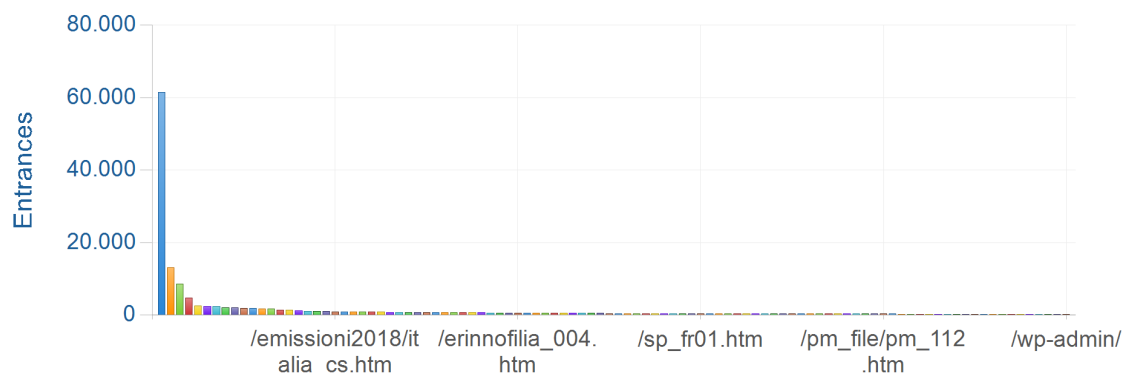

Entry Pages

ilpostalista.it

01/01/2019 - 31/12/2019

Entry Pages

01/01/2019 - 31/12/2019

	Page	Entrances	Page Views	Entrance %
1	/	61.540	70.252	87,60%
2	/frasistoriche_004.htm	13.032	13.063	99,76%
3	/sommario_21.htm	8.508	8.570	99,28%
4	/emissioni2019it/italia.htm	4.771	11.004	43,36%
5	/emissioni2019it/italia_cs.htm	2.624	4.764	55,08%
6	/indicenovita2019.htm	2.389	4.809	49,68%
7	/emissioni2019vt/vaticano.htm	2.332	3.934	59,28%
8	/tesi/tesi00.htm	2.036	2.095	97,18%
9	/sirotti/sirotti11.htm	1.990	2.039	97,60%
10	/links2.htm	1.926	3.197	60,24%
11	/francobollisommario_89.htm	1.817	1.842	98,64%
12	/coord4.htm	1.698	5.595	30,35%
13	/sommario_61.htm	1.671	1.695	98,58%
14	/carta02.htm	1.407	1.472	95,58%
15	/marcofilia/marcofilia_011.htm	1.396	1.633	85,49%
16	/medicina/santi.htm	1.277	1.298	98,38%
17	/carta01.htm	1.093	1.188	92,00%
18	/novita_2018.htm	1.048	1.217	86,11%
19	/francobollisommario_40.htm	974	1.053	92,50%
20	/emissioni2018/italia_cs.htm	947	1.160	81,64%
21	/emissioni2015.htm	866	954	90,78%
22	/tesi/tesi05.htm	862	942	91,51%
23	/tesi/tesi04.htm	850	941	90,33%
24	/sommario_162.htm	841	850	98,94%
25	/consul_riggi0.htm	840	2.475	33,94%
26	/AutoDiscover/autodiscover.xml	805	808	99,63%
27	/consul_riggi112.htm	797	797	100,00%
28	/emissioni2018/sanmarino.htm	729	935	77,97%