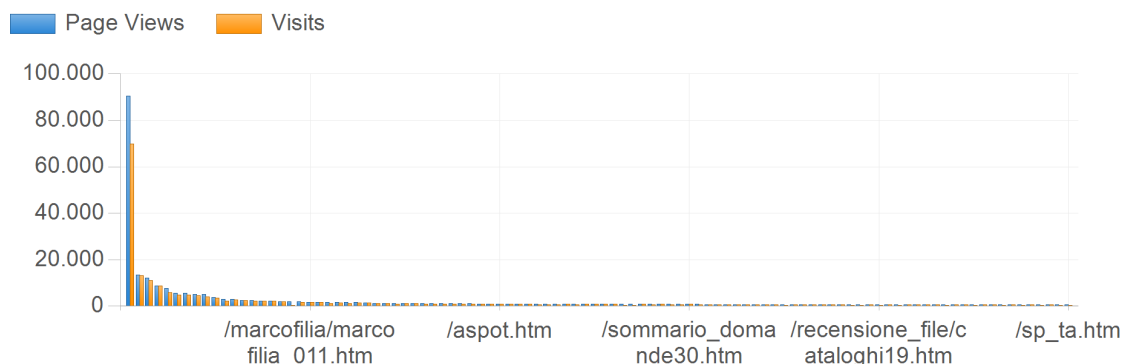

Top Pages

ilpostalista.it

01/01/2019 - 31/12/2019

Top Pages

01/01/2019 - 31/12/2019

Page	Page Views	Visits	Bandwidth	
1	/	90.367	69.758	751,6 MB
2	/frasistoriche_004.htm	13.347	13.071	41,4 MB
3	/emissioni2019it/italia.htm	12.101	11.101	47,8 MB
4	/sommario_21.htm	8.729	8.597	121,8 MB
5	/coord4.htm	7.536	5.881	88,2 MB
6	/emissioni2019it/italia_cs.htm	5.629	4.864	22,8 MB
7	/indicenovita2019.htm	5.462	4.911	167,0 MB
8	/indexcerca.htm	5.027	4.441	26,5 MB
9	/emissioni2019vt/vaticano.htm	4.918	4.001	18,6 MB
10	/links2.htm	3.693	3.358	68,2 MB
11	/tesi/tesi00.htm	3.013	2.124	7,9 MB
12	/consul_riggi0.htm	2.842	2.616	26,8 MB
13	/sommario.htm	2.559	2.360	43,5 MB
14	/emissioni2019sm/sanmarino.htm	2.559	2.176	8,7 MB
15	/francobollisommario.htm	2.212	2.084	16,5 MB
16	/sirotti/sirotti11.htm	2.095	2.051	12,8 MB
17	/francobollisommario_89.htm	1.896	1.867	12,3 MB
18	/cronache/295.htm	1.828	155	1,8 MB
19	/sommario_61.htm	1.783	1.713	8,8 MB
20	/marcofilia/marcofilia_011.htm	1.724	1.638	37,8 MB
21	/demo_indice.htm	1.666	1.573	6,5 MB
22	/emissioni2018/italia_cs.htm	1.638	1.247	11,4 MB
23	/pm.htm	1.608	1.405	13,6 MB
24	/novita_2018.htm	1.573	1.186	257,5 MB
25	/carta02.htm	1.533	1.480	8,5 MB
26	/medicina/santi.htm	1.347	1.309	7,2 MB
27	/carta01.htm	1.246	1.199	6,2 MB
28	/emissioni2018/italia.htm	1.223	1.107	6,9 MB