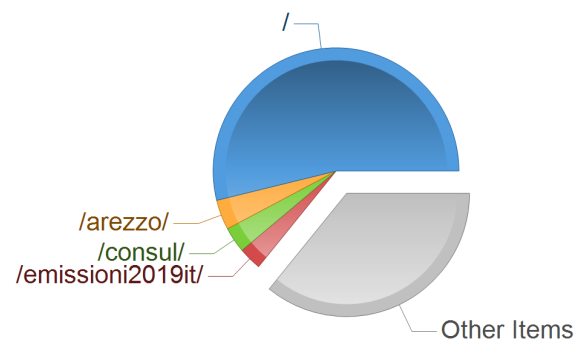

Top Directories

ilpostalista.it

01/01/2019 - 31/12/2019

Top Directories

01/01/2019 - 31/12/2019

	Directory	Page Views	Hits	Bandwidth
1	/	316.221	740.442	11.615,8 MB
2	/arezzo/	23.075	23.076	119,4 MB
3	/consul/	19.836	19.836	87,8 MB
4	/emissioni2019it/	17.749	17.749	70,6 MB
5	/demo/	10.700	10.700	35,6 MB
6	/medicina/	9.467	9.468	43,5 MB
7	/toscana/	9.358	9.358	30,8 MB
8	/falsi/	7.663	7.663	33,1 MB
9	/tondor/	7.645	7.645	35,6 MB
10	/pm_file/	6.974	11.850	246,6 MB
11	/marcofilia/	6.945	26.187	289,9 MB
12	/santi/	6.853	9.368	32,4 MB
13	/musicalista/	6.526	9.111	38,1 MB
14	/tesi/	6.452	9.155	49,4 MB
15	/am/	5.859	5.859	29,4 MB
16	/lv/	5.608	5.608	32,7 MB
17	/cronache/	5.179	5.179	17,2 MB
18	/emissioni2018/	5.046	5.047	29,4 MB
19	/djana/	4.942	11.479	326,9 MB
20	/emissioni2019vt/	4.918	4.918	18,6 MB
21	/perfin/	4.681	4.681	28,8 MB
22	/sommario/	4.638	4.638	26,5 MB
23	/pow/	4.246	7.337	39,8 MB
24	/aldente/	3.887	3.887	27,0 MB
25	/editoriali/	3.660	3.660	22,0 MB
26	/recensione_file/	3.648	3.661	62,8 MB
27	/pontificio_file/	3.610	6.375	71,4 MB
28	/sirotti/	3.603	10.749	4.882,2 MB