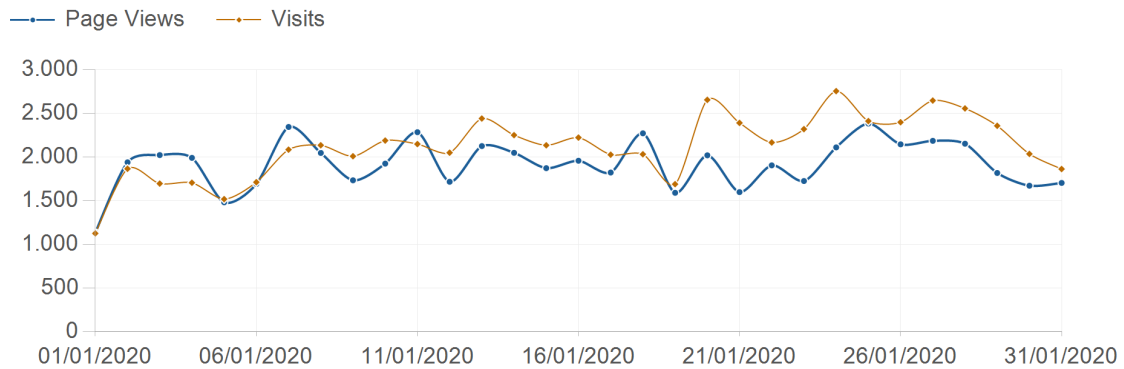

Traffic Trend

ilpostalista.it

01/01/2020 - 31/01/2020

Traffic Trend

01/01/2020 - 31/01/2020

Date	Page Views	Visits	Hits	Bandwidth
01/01/2020	1.137	1.128	11.511	1.581,7 MB
02/01/2020	1.942	1.868	18.896	2.779,7 MB
03/01/2020	2.025	1.698	19.670	2.912,2 MB
04/01/2020	1.993	1.708	22.570	3.361,1 MB
05/01/2020	1.484	1.520	14.589	2.089,6 MB
06/01/2020	1.694	1.714	18.628	2.906,9 MB
07/01/2020	2.347	2.087	23.503	3.108,0 MB
08/01/2020	2.049	2.137	20.680	3.524,9 MB
09/01/2020	1.736	2.011	19.112	3.301,3 MB
10/01/2020	1.927	2.191	20.433	3.607,6 MB
11/01/2020	2.287	2.151	23.312	3.984,2 MB
12/01/2020	1.719	2.052	18.715	3.039,0 MB
13/01/2020	2.128	2.443	21.899	3.336,1 MB
14/01/2020	2.051	2.253	20.409	3.052,4 MB
15/01/2020	1.875	2.137	19.302	3.540,6 MB
16/01/2020	1.960	2.225	18.397	3.979,1 MB
17/01/2020	1.825	2.029	17.906	2.411,8 MB
18/01/2020	2.274	2.034	24.666	4.944,9 MB
19/01/2020	1.593	1.692	17.319	3.199,1 MB
20/01/2020	2.022	2.657	22.089	3.155,1 MB
21/01/2020	1.601	2.393	17.686	2.619,5 MB
22/01/2020	1.907	2.169	19.611	2.778,0 MB
23/01/2020	1.728	2.322	20.413	3.677,7 MB
24/01/2020	2.113	2.757	21.059	3.394,9 MB
25/01/2020	2.386	2.414	25.102	4.098,7 MB
26/01/2020	2.148	2.401	22.053	3.529,6 MB
27/01/2020	2.188	2.649	23.016	3.559,7 MB
28/01/2020	2.155	2.559	21.867	3.477,3 MB

29/01/2020	1.820	2.360	18.371	3.203,8 MB
30/01/2020	1.674	2.038	18.643	3.699,8 MB
31/01/2020	1.706	1.865	17.444	3.376,5 MB
Total	59.494	65.662	618.871	101.230,9 MB