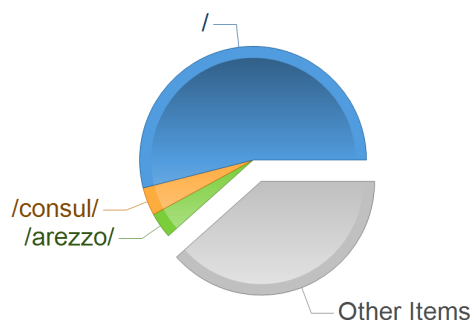

# Top Directories

01/01/2020 - 31/01/2020

	Directory	Page Views	Hits	Bandwidth
1	/	31.614	75.720	863,6 MB
2	/consul/	2.345	2.345	8,3 MB
3	/arezzo/	2.135	2.136	8,4 MB
4	/emissioni2020it/	1.391	1.391	3,4 MB
5	/medicina/	1.304	1.304	5,7 MB
6	/musicalista/	1.111	1.335	2,6 MB
7	/toscana/	1.099	1.099	3,2 MB
8	/am/	967	967	3,7 MB
9	/demo/	947	947	2,7 MB
10	/tesi/	830	1.072	4,3 MB
11	/emissioni2019it/	825	825	4,0 MB
12	/pm_file/	769	1.508	82,5 MB
13	/editoriali/	685	685	4,8 MB
14	/marcofilia/	633	2.512	28,1 MB
15	/pow/	614	1.094	4,8 MB
16	/santi/	556	764	1,9 MB
17	/falsi/	499	499	2,0 MB
18	/perfin/	498	498	2,3 MB
19	/tondor/	485	485	1,8 MB
20	/arca/	475	475	2,3 MB
21	/lv/	364	364	1,7 MB
22	/emissioni2019vt/	351	351	1,3 MB
23	/recensione_file/	338	340	4,8 MB
24	/sirotti/	336	1.049	475,5 MB
25	/brigate/	296	296	1,4 MB
26	/terra/pagine/	285	285	1,4 MB
27	/sommario/	282	282	1,8 MB
28	/rose/	274	274	0,7 MB