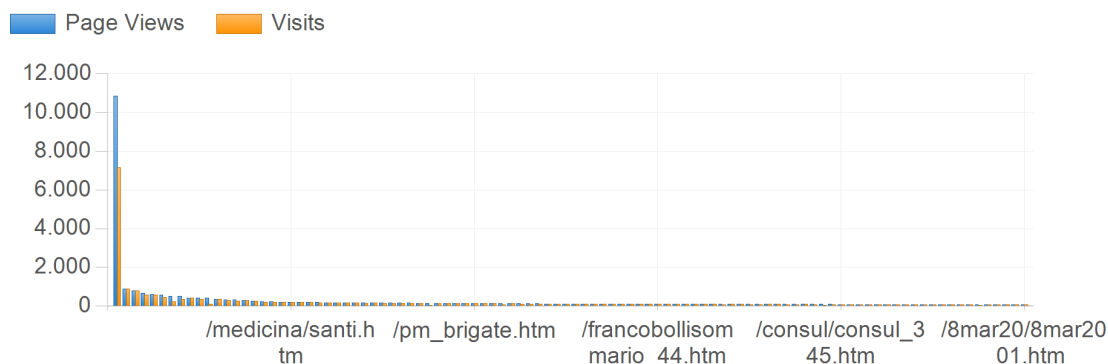

Top Pages

ilpostalista.it

01/03/2020 - 31/03/2020

Top Pages

01/03/2020 - 31/03/2020

	Page	Page Views	Visits	Bandwidth
1	/	10.858	7.168	67,3 MB
2	/frasistoriche_004.htm	901	881	2,6 MB
3	/sommario_21.htm	805	792	10,6 MB
4	/emissioni2020it/italia_cs.htm	663	588	1,6 MB
5	/emissioni2020it/italia.htm	610	568	1,7 MB
6	/coord4.htm	559	455	4,7 MB
7	/tesi/tesi00.htm	516	214	1,0 MB
8	/indexcerca.htm	507	370	2,1 MB
9	/indicenovita2020.htm	431	419	6,4 MB
10	/links2.htm	428	354	5,7 MB
11	/recensione/	418	98	0,2 MB
12	/sicilia/sicilia_059.htm	359	346	4,2 MB
13	/consul_riggi0.htm	320	304	3,4 MB
14	/sommario.htm	309	273	4,4 MB
15	/francobollisommario.htm	297	284	2,0 MB
16	/francobollisommario_89.htm	252	245	1,5 MB
17	/emissioni2019vt/vaticano.htm	228	209	0,9 MB
18	/marcofilia/marcofilia_011.htm	221	208	4,5 MB
19	/emissioni2019it/italia.htm	212	184	1,2 MB
20	/medicina/santi.htm	207	201	1,1 MB
21	/francobollisommario_40.htm	200	195	1,7 MB
22	/filatelia/filatelia_027.htm	194	190	1,2 MB
23	/consul/consul_350.htm	185	177	0,7 MB
24	/francobollisommario_36.htm	179	167	0,7 MB
25	/sirotti/sirotti11.htm	178	168	1,0 MB
26	/sommario_61.htm	176	167	0,8 MB
27	/filatelia/filatelia_028.htm	176	172	0,9 MB
28	/emissioni2020sm/sanmarino.htm	174	148	0,4 MB