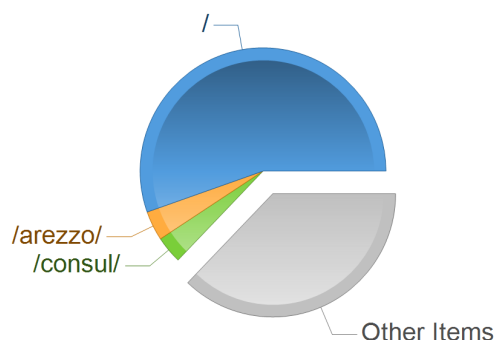

# Top Directories

01/03/2020 - 31/03/2020

	Directory	Page Views	Hits	Bandwidth
1	/	32.538	76.799	831,3 MB
2	/arezzo/	2.277	2.277	11,4 MB
3	/consul/	2.098	2.098	7,4 MB
4	/emissioni2020it/	1.281	1.281	3,3 MB
5	/medicina/	1.037	1.037	4,3 MB
6	/demo/	971	971	3,3 MB
7	/tesi/	799	1.022	4,0 MB
8	/lv/	739	739	3,1 MB
9	/toscana/	712	712	2,3 MB
10	/marcofilia/	706	2.902	33,5 MB
11	/pm_file/	693	1.337	19,5 MB
12	/am/	680	680	2,5 MB
13	/musicalista/	677	1.034	3,4 MB
14	/sicilia/	630	1.331	94,8 MB
15	/filatelia/	577	577	3,2 MB
16	/tondor/	534	534	1,9 MB
17	/pow/	495	827	4,0 MB
18	/recensione_file/	494	494	4,8 MB
19	/sommario/	432	432	2,2 MB
20	/recensione/	418	4.438	701,5 MB
21	/santi/	412	654	1,8 MB
22	/rose/	387	387	1,1 MB
23	/perfin/	381	381	2,0 MB
24	/falsi/	366	366	1,6 MB
25	/emissioni2019it/	330	330	1,8 MB
26	/varietà/	303	303	2,0 MB
27	/pontificio_file/	294	585	6,5 MB
28	/8mar20/	288	481	1,7 MB