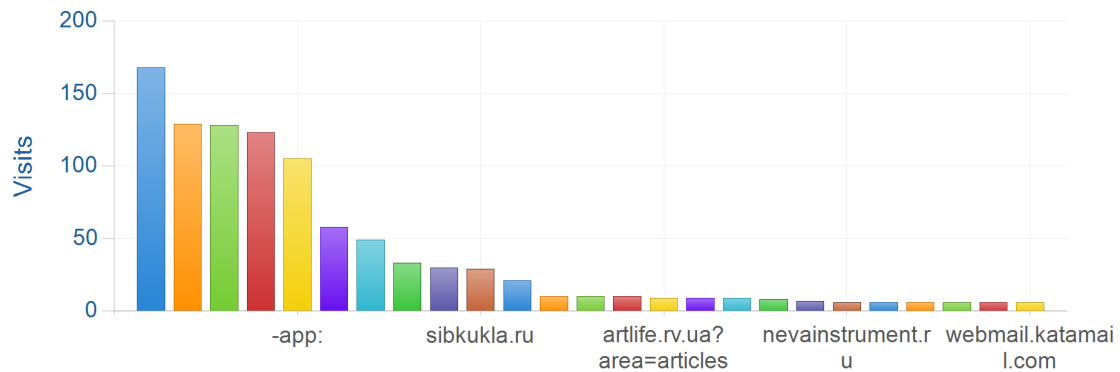

Referring Sites

ilpostalista.it

01/03/2020 - 31/03/2020

Referring Sites

01/03/2020 - 31/03/2020

	Host	Visits
1	m.facebook.com	168
2	link-building-economy.com	129
3	ilpostalista.it	128
4	www.ilpostalista.it	123
5	-app:	105
6	www.google.com	58
7	www.bing.com	49
8	www.google.it	33
9	sib-kukla.ru	30
10	sibkukla.ru	29
11	mail.tiscali.it	21
12	www.afnb.it	10
13	uzinform.com.ua	10
14	www.monticini.it	10
15	artlife.rv.ua?area=articles	9
16	worldtranslation.org	9
17	oseentials.com	9
18	baidu.com	8
19	szto-barnaul.ru	7
20	nevainstrument.ru	6
21	ibbfa.org	6
22	101dinner.com	6
23	xxxsiterips.xyz	6
24	www.aicpm.net	6
25	webmail.katamail.com	6
Other Items (134)		173
Total		1.154