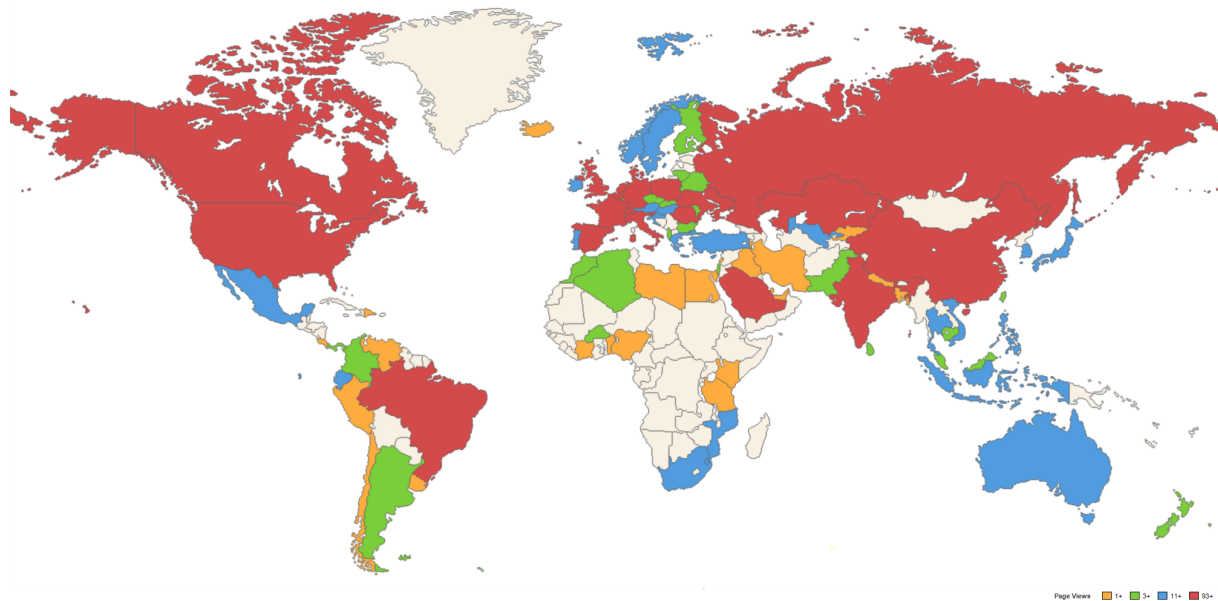

# World Countries

ilpostalista.it

01/03/2020 - 31/03/2020

# World Countries

01/03/2020 - 31/03/2020

	Country	Page Views	Visits	Visitors	Hits	Bandwidth
1	Italy	38.757	44.391	22.303	497.037	77.478,9 MB
2	United States	5.028	6.134	1.537	25.035	2.681,2 MB
3	Germany	3.529	2.744	428	10.076	1.892,1 MB
4	N/A	2.939	3.504	1.339	11.850	2.023,7 MB
5	France	1.691	2.007	1.099	16.203	2.075,9 MB
6	China	1.168	4.084	386	7.216	1.249,9 MB
7	Ukraine	1.021	355	174	1.692	122,6 MB
8	India	806	43	33	5.442	705,4 MB
9	United Kingdom	735	919	326	6.081	897,6 MB
10	Russian Federation	593	1.072	638	1.825	392,4 MB
11	Brazil	370	136	101	2.362	420,0 MB
12	Saudi Arabia	335	339	8	344	1,7 MB
13	Netherlands	301	212	101	2.814	431,8 MB
14	Switzerland	231	360	239	2.778	427,5 MB
15	Kazakstan	201	204	7	218	1,9 MB
16	Romania	196	166	124	1.162	138,1 MB
17	Slovenia	188	126	102	2.753	1.113,3 MB
18	Denmark	124	95	44	844	34,2 MB