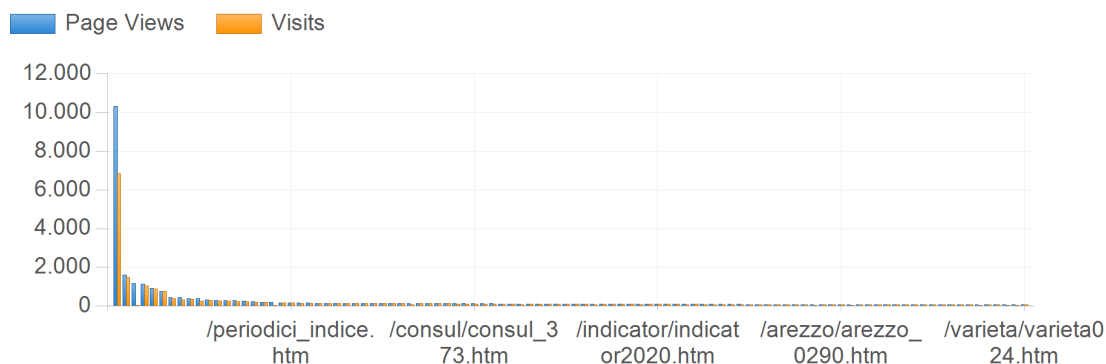

Top Pages

ilpostalista.it

01/06/2020 - 30/06/2020

Top Pages

01/06/2020 - 30/06/2020

	Page	Page Views	Visits	Bandwidth
1	/	10.316	6.844	67,9 MB
2	/emissioni2020it/italia.htm	1.594	1.498	5,1 MB
3	/cronache/295.htm	1.169	10	1,0 MB
4	/emissioni2020it/italia_cs.htm	1.150	1.034	2,8 MB
5	/frasistoriche_004.htm	912	896	2,7 MB
6	/sommario_21.htm	772	748	10,3 MB
7	/coord4.htm	441	372	4,8 MB
8	/indexcerca.htm	438	338	2,4 MB
9	/indicenovita2020.htm	374	359	10,6 MB
10	/sommario.htm	373	266	3,9 MB
11	/emissioni2020vt/vaticano.htm	327	285	0,8 MB
12	/gruppomodena/299.htm	294	270	0,9 MB
13	/emissioni2020sm/sanmarino.htm	286	245	0,9 MB
14	/links2.htm	281	233	3,3 MB
15	/consul_riggi0.htm	258	243	3,2 MB
16	/francobollisommario.htm	216	199	1,6 MB
17	/francobollisommario_89.htm	208	200	1,2 MB
18	/forums/	202	1	0,1 MB
19	/marcofilia/marcofilia_011.htm	178	167	3,8 MB
20	/periodici_indice.htm	175	167	0,6 MB
21	/emissioni2019it/italia.htm	158	149	1,0 MB
22	/consul/consul_368.htm	154	143	0,6 MB
23	/sirotti/sirotti11.htm	150	145	0,9 MB
24	/pm.htm	149	139	0,5 MB
25	/sommario_61.htm	148	141	0,7 MB
26	/consul/consul_371.htm	148	138	0,5 MB
27	/emissioni2019vt/vaticano.htm	147	131	0,6 MB
28	/demo/demo_130.htm	147	134	0,3 MB