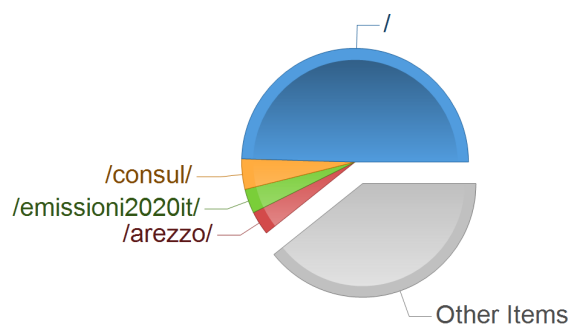

Top Directories

ilpostalista.it

01/06/2020 - 30/06/2020

Top Directories

01/06/2020 - 30/06/2020

	Directory	Page Views	Hits	Bandwidth
1	/	39.352	78.998	1.694,7 MB
2	/consul/	3.442	3.442	16,3 MB
3	/emissioni2020it/	2.744	2.744	7,9 MB
4	/arezzo/	2.698	2.698	15,6 MB
5	/cronache/	1.593	1.594	2,8 MB
6	/demo/	1.321	1.321	5,2 MB
7	/musicalista/	1.196	1.417	6,1 MB
8	/santi/	1.156	1.377	4,9 MB
9	/toscana/	1.151	1.151	5,4 MB
10	/tondor/	1.082	1.082	4,8 MB
11	/medicina/	1.082	1.082	5,2 MB
12	/pm_file/	1.024	1.684	26,5 MB
13	/am/	883	883	4,4 MB
14	/marcofilia/	871	2.647	28,9 MB
15	/djana/	764	1.202	25,5 MB
16	/comunicati/	707	1.040	4,3 MB
17	/aldente/	660	660	4,8 MB
18	/falsi/	659	659	3,0 MB
19	/sommario/	621	621	3,1 MB
20	/lv/	615	615	3,5 MB
21	/pow/	597	1.017	5,7 MB
22	/teo/	526	526	2,2 MB
23	/parma/	515	515	1,7 MB
24	/brigade/	512	512	2,8 MB
25	/perfin/	481	481	3,3 MB
26	/filatelia/	470	470	2,3 MB
27	/pontificio_file/	461	646	6,6 MB
28	/editoriali/	453	453	3,3 MB