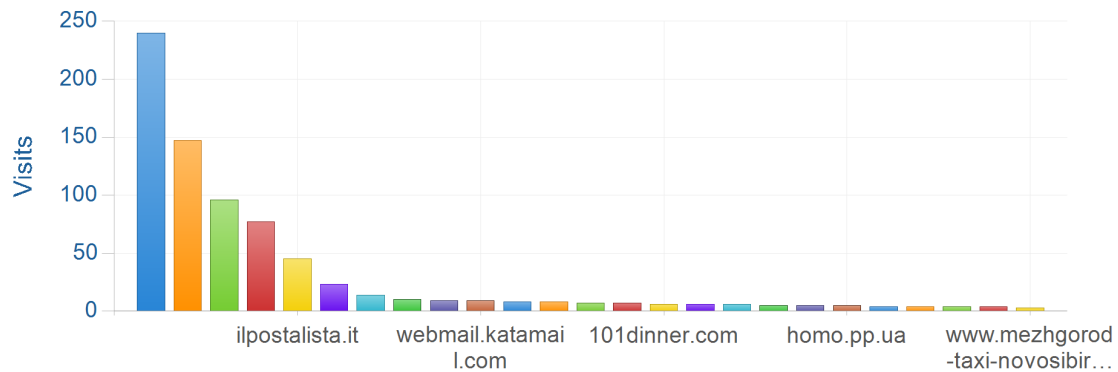

Referring Sites

ilpostalista.it

01/06/2020 - 30/06/2020

Referring Sites

01/06/2020 - 30/06/2020

	Host	Visits
1	m.facebook.com	240
2	www.ilpostalista.it	147
3	-app:	96
4	www.google.com	77
5	ilpostalista.it	45
6	mail.tiscali.it	23
7	baidu.com	14
8	www.tuttonumismatica.com	10
9	www.gm-storiapostale.it	9
10	webmail.katamail.com	9
11	ialady.ru	8
12	legals.in.ua	8
13	luchik39.ru	7
14	rupolitshow.ru	7
15	101dinner.com	6
16	www.monticini.it	6
17	www.google.it	6
18	pipess.ru	5
19	good-sovets.ru	5
20	homo.pp.ua	5
21	www.fsf.it	4
22	www.aicpm.net	4
23	arenda-instrumenta-murmansk.ru	4
24	light-stepp.ru	4
25	www.mezhgorod-taxi-novosibirsk.ru	3
	Other Items (92)	82
	Total	834