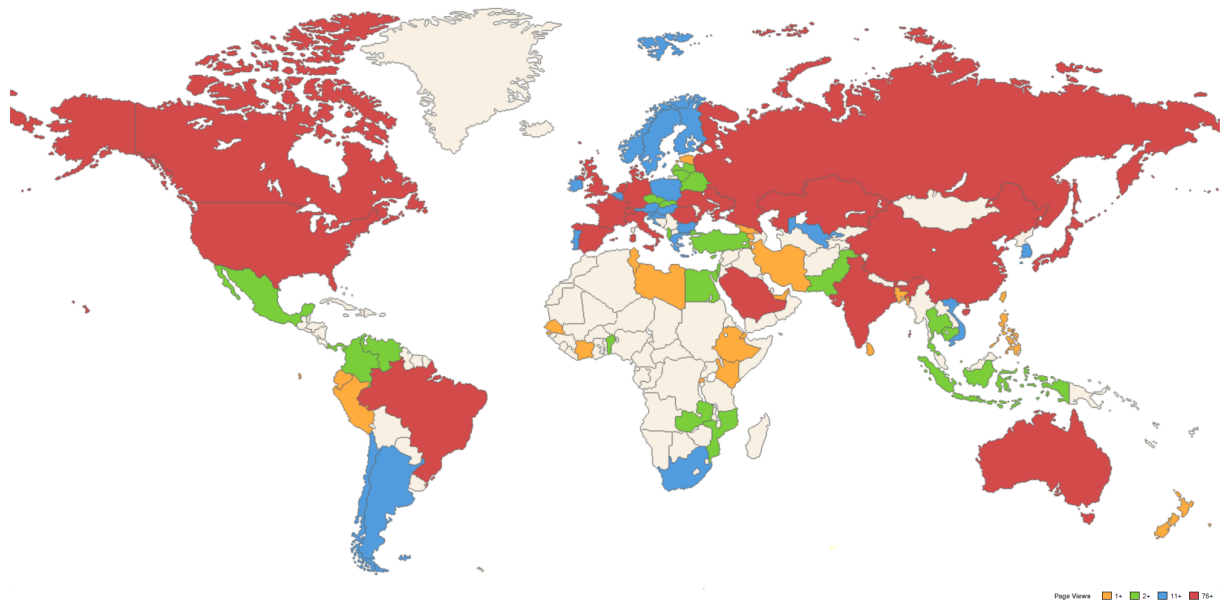

World Countries

ilpostalista.it

01/06/2020 - 30/06/2020

World Countries

01/06/2020 - 30/06/2020

	Country	Page Views	Visits	Visitors	Hits	Bandwidth
1	Italy	57.022	36.121	18.576	481.046	78.813,6 MB
2	United States	8.406	5.279	1.232	22.973	2.255,9 MB
3	China	4.478	3.186	105	8.470	862,5 MB
4	Germany	2.395	1.661	365	10.725	1.544,3 MB
5	France	1.634	1.690	922	13.834	1.790,6 MB
6	Canada	1.604	182	79	2.056	95,2 MB
7	N/A	1.373	1.331	556	7.801	1.065,6 MB
8	United Kingdom	577	565	294	3.988	665,0 MB
9	Russian Federation	569	457	146	2.211	362,2 MB
10	India	327	53	20	8.605	1.322,2 MB
11	Brazil	325	131	90	3.202	495,2 MB
12	Saudi Arabia	323	325	9	358	3,4 MB
13	Switzerland	274	308	199	2.957	340,9 MB
14	Ukraine	273	203	68	2.069	314,5 MB
15	Spain	220	171	128	3.217	448,8 MB
16	Kazakstan	194	194	3	222	6,9 MB
17	Netherlands	187	175	91	2.001	262,7 MB
18	Denmark	147	94	26	1.111	167,5 MB
19	Europe	134	74	14	1.335	176,9 MB