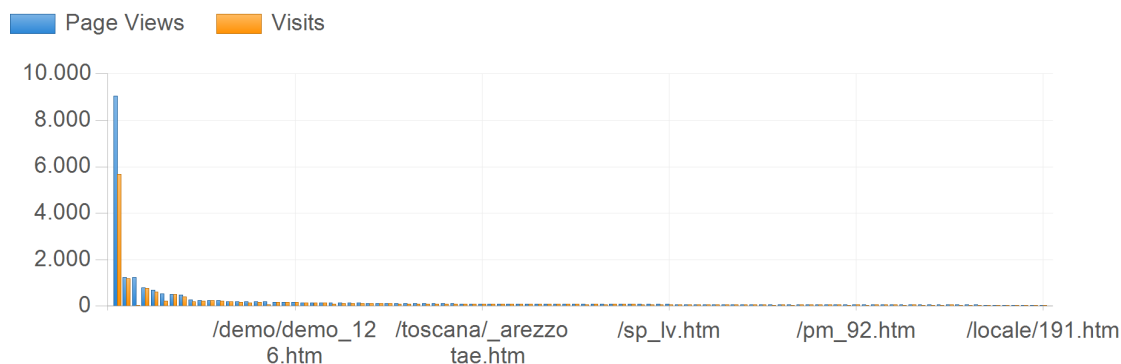

Top Pages

ilpostalista.it

01/08/2020 - 31/08/2020

Top Pages

01/08/2020 - 31/08/2020

	Page	Page Views	Visits	Bandwidth
1	/	9.036	5.666	55,5 MB
2	/emissioni2020it/italia.htm	1.246	1.184	4,4 MB
3	/cronache/295.htm	1.237	6	1,1 MB
4	/frasistoriche_004.htm	781	760	2,3 MB
5	/emissioni2020it/italia_cs.htm	690	620	1,7 MB
6	/tesi/tesi00.htm	531	207	1,0 MB
7	/sommario_21.htm	515	499	6,6 MB
8	/coord4.htm	488	389	4,8 MB
9	/indexcerca.htm	272	204	1,5 MB
10	/links2.htm	255	215	3,7 MB
11	/indicenovita2020.htm	253	240	8,3 MB
12	/sirotti/sirotti11.htm	237	228	1,4 MB
13	/francobollisommario_89.htm	195	189	1,2 MB
14	/sommario.htm	184	162	2,7 MB
15	/emissioni2020vt/vaticano.htm	184	144	0,5 MB
16	/consul_riggi0.htm	180	174	2,4 MB
17	/musicalista/	178	59	0,1 MB
18	/marcofilia/marcofilia_011.htm	167	155	3,5 MB
19	/cronache/261.htm	165	154	0,6 MB
20	/demo/demo_126.htm	164	156	0,3 MB
21	/bizzarrie/294.htm	139	130	0,3 MB
22	/lv/lv83.htm	137	126	0,5 MB
23	/consul/consul_382.htm	132	127	0,5 MB
24	/altraala/annak.htm	129	79	0,6 MB
25	/indicator/indicator2020.htm	127	121	4,3 MB
26	/consul/consul_383.htm	126	121	0,4 MB
27	/demo/demo_127b.htm	126	116	0,3 MB
28	/emissioni2020sm/sanmarino.htm	116	101	0,4 MB