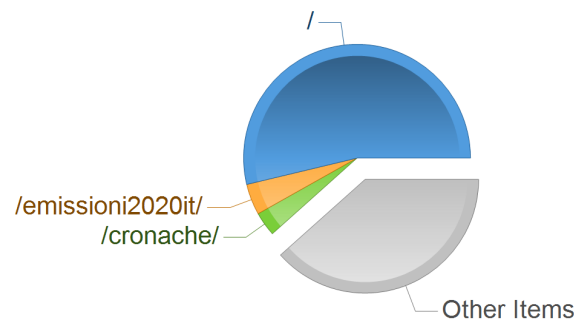

Top Directories

ilpostalista.it

01/08/2020 - 31/08/2020

Top Directories

01/08/2020 - 31/08/2020

	Directory	Page Views	Hits	Bandwidth
1	/	23.604	54.209	651,6 MB
2	/emissioni2020it/	1.936	1.936	6,1 MB
3	/cronache/	1.518	1.518	2,4 MB
4	/consul/	1.163	1.163	4,2 MB
5	/arezzo/	1.145	1.145	6,8 MB
6	/demo/	729	729	2,7 MB
7	/musicalista/	711	824	3,2 MB
8	/tesi/	687	800	2,9 MB
9	/medicina/	597	597	2,4 MB
10	/pm_file/	561	1.010	9,7 MB
11	/marcofilia/	539	1.988	22,5 MB
12	/toscana/	487	487	1,6 MB
13	/santi/	461	744	2,1 MB
14	/am/	444	444	2,3 MB
15	/lv/	428	428	1,9 MB
16	/perfin/	366	366	2,0 MB
17	/pow/	363	623	3,3 MB
18	/djana/	349	719	20,6 MB
19	/sirotti/	324	973	397,4 MB
20	/tondor/	319	319	1,3 MB
21	/brigata/	288	288	1,6 MB
22	/sommario/	256	256	1,4 MB
23	/bizzarrie/	254	254	0,7 MB
24	/polare/	245	246	1,5 MB
25	/varietà/	241	241	1,4 MB
26	/falsi/	212	212	0,9 MB
27	/parma/	206	206	0,7 MB
28	/emissioni2020sm/	187	187	0,7 MB