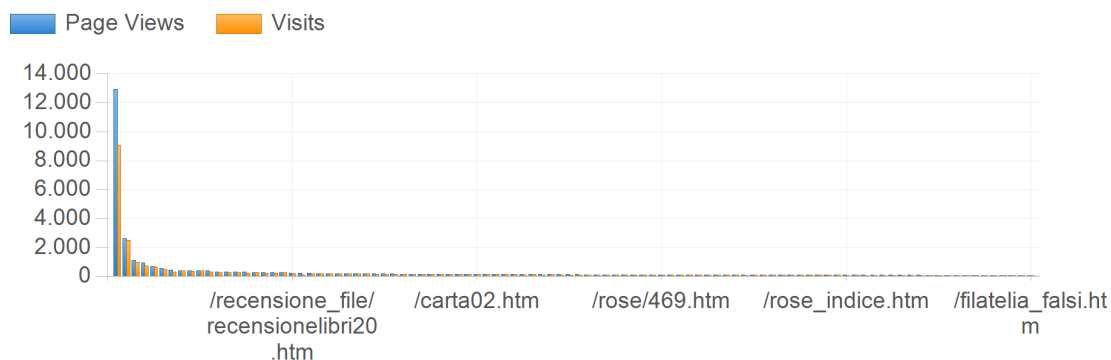

Top Pages

ilpostalista.it

01/12/2020 - 31/12/2020

Top Pages

01/12/2020 - 31/12/2020

	Page	Page Views	Visits	Bandwidth
1	/	12.935	9.082	78,2 MB
2	/emissioni2020it/italia.htm	2.621	2.486	14,6 MB
3	/emissioni2020it/italia_cs.htm	1.111	979	3,0 MB
4	/coord4.htm	942	737	8,3 MB
5	/frasistoriche_004.htm	678	655	2,0 MB
6	/emissioni2020vt/vaticano.htm	555	465	2,0 MB
7	/indexcerca.htm	425	330	2,3 MB
8	/sommario_21.htm	409	400	5,4 MB
9	/indicenovita2020.htm	399	363	19,8 MB
10	/francobollisommario_89.htm	389	375	2,3 MB
11	/links2.htm	387	326	4,5 MB
12	/francobollisommario.htm	307	260	2,2 MB
13	/sommario.htm	305	266	3,8 MB
14	/emissioni2020sm/sanmarino.htm	299	264	1,2 MB
15	/emissioni2020smom/smom.htm	297	244	0,8 MB
16	/francobollisommario_44.htm	275	264	1,2 MB
17	/consul_riggi0.htm	263	222	3,5 MB
18	/lettere_indice.htm	259	245	3,8 MB
19	/arca/arca492.htm	256	253	1,4 MB
20	/recensione_file/recensionelibri20.htm	236	203	4,3 MB
21	/tesi/tesi00.htm	224	109	0,5 MB
22	/lettere/lettere_199.htm	207	205	0,8 MB
23	/marcofilia/marcofilia_011.htm	202	193	4,3 MB
24	/sommario_domande30.htm	194	194	0,6 MB
25	/rose/470.htm	194	184	0,7 MB
26	/sommario_61.htm	188	184	0,9 MB
27	/varie/domande_198.htm	180	175	1,2 MB
28	/sirotti/sirotti11.htm	178	170	1,0 MB