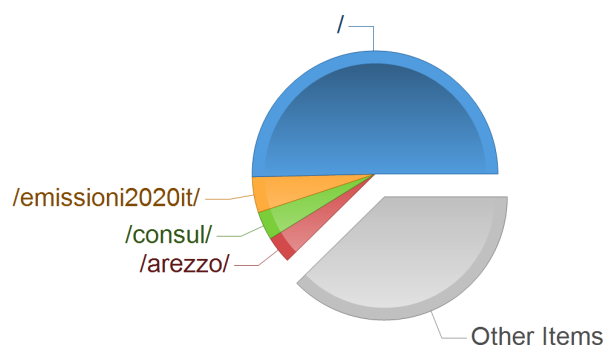

# Top Directories

01/12/2020 - 31/12/2020

	Directory	Page Views	Hits	Bandwidth
1	/	40.066	80.583	863,6 MB
2	/emissioni2020it/	3.733	3.733	17,6 MB
3	/consul/	2.966	2.966	10,3 MB
4	/arezzo/	2.843	2.843	11,5 MB
5	/demo/	1.303	1.303	4,0 MB
6	/medicina/	1.214	1.214	4,8 MB
7	/musicalista/	1.122	1.386	4,8 MB
8	/pm_file/	1.120	1.895	18,7 MB
9	/santi/	1.081	1.401	4,2 MB
10	/tondor/	1.073	1.073	3,4 MB
11	/am/	969	969	3,6 MB
12	/toscana/	888	888	2,9 MB
13	/parma/	869	869	1,9 MB
14	/filatelia/	864	864	3,9 MB
15	/marcofilia/	850	2.880	29,5 MB
16	/djana/	795	1.283	26,6 MB
17	/aldente/	676	676	3,7 MB
18	/falsi/	676	676	3,7 MB
19	/lv/	650	650	3,0 MB
20	/emissioni2020vt/	555	555	2,0 MB
21	/brigate/	546	546	2,5 MB
22	/sommario/	540	540	2,6 MB
23	/comunicati/	507	752	2,0 MB
24	/tesi/	498	661	3,7 MB
25	/varie/	493	493	3,1 MB
26	/uicos/	492	921	5,3 MB
27	/terra/pagine/	489	489	1,9 MB
28	/sicilia/	473	1.112	74,3 MB