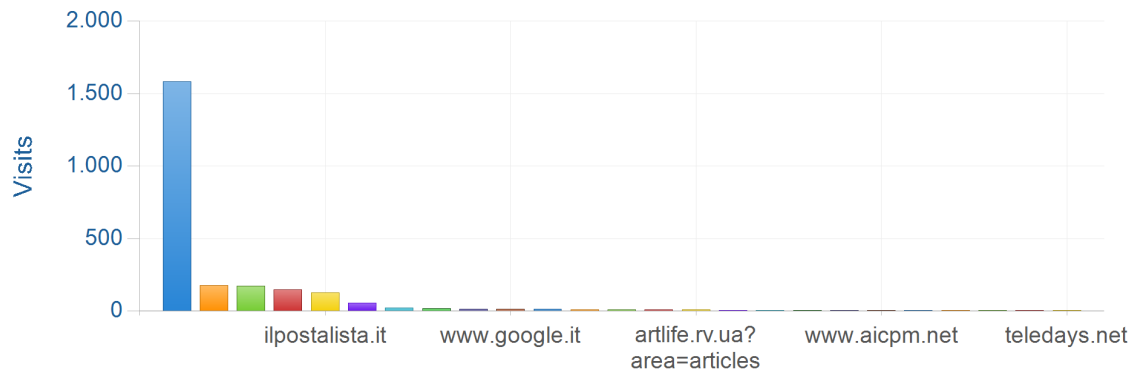

## Referring Sites

01/12/2020 - 31/12/2020

	Host	Visits
1	own-ahrefs.com	1.582
2	m.facebook.com	176
3	-app:	174
4	www.ilpostalista.it	147
5	ilpostalista.it	127
6	www.google.com	57
7	mail.tiscali.it	23
8	baidu.com	20
9	forum.aicpm.net	15
10	www.google.it	12
11	www.monticini.it	12
12	uzinform.com.ua	9
13	worldtranslation.org	9
14	www.bing.com	8
15	artlife.rv.ua?area=articles	8
16	www.peritifilatelicoipriani.it	7
17	www.gm-storiapostale.it	7
18	webmail.katamail.com	7
19	www.fsfi.it	6
20	www.aicpm.net	6
21	rupolitshow.ru	6
22	filatelia-tematica.blogspot.com	5
23	givingbeauty.ru	4
24	dab-info.ru	4
25	teledays.net	4
Other Items (76)		83
Total		2.518