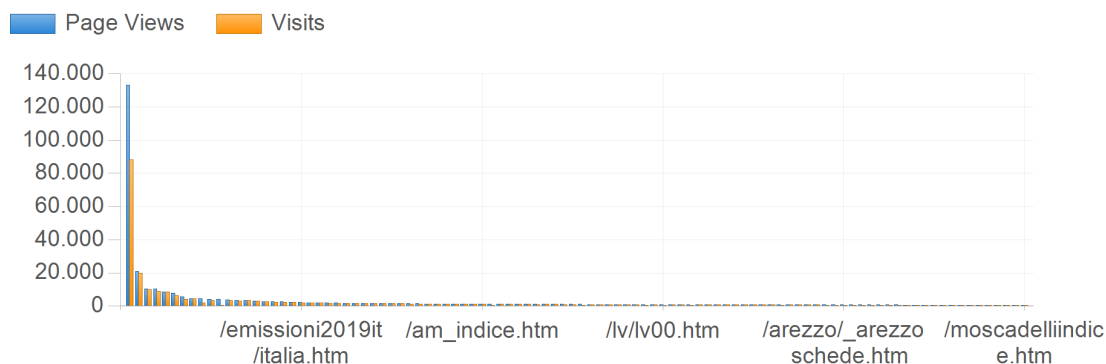

Top Pages

ilpostalista.it

01/01/2020 - 31/12/2020

Top Pages

01/01/2020 - 31/12/2020

	Page	Page Views	Visits	Bandwidth
1	/	133.079	88.382	827,5 MB
2	/emissioni2020it/italia.htm	21.011	19.900	86,0 MB
3	/frasistoriche_004.htm	10.250	10.018	29,9 MB
4	/emissioni2020it/italia_cs.htm	10.180	8.990	24,5 MB
5	/sommario_21.htm	8.677	8.522	115,2 MB
6	/coord4.htm	7.843	6.291	75,8 MB
7	/indexcerca.htm	5.513	4.090	25,6 MB
8	/indicenovita2020.htm	4.668	4.385	128,6 MB
9	/tesi/tesi00.htm	4.513	1.932	8,8 MB
10	/links2.htm	4.310	3.584	54,2 MB
11	/cronache/295.htm	4.152	84	3,8 MB
12	/emissioni2020vt/vaticano.htm	3.862	3.270	11,1 MB
13	/sommario.htm	3.536	2.991	45,6 MB
14	/consul_riggi0.htm	3.503	3.226	39,9 MB
15	/francobollisommario_89.htm	3.023	2.948	18,3 MB
16	/francobollisommario.htm	2.775	2.512	19,5 MB
17	/emissioni2020sm/sanmarino.htm	2.667	2.279	8,6 MB
18	/marcofilia/marcofilia_011.htm	2.552	2.348	52,9 MB
19	/sirotti/sirotti11.htm	2.357	2.274	13,8 MB
20	/emissioni2019it/italia.htm	2.193	1.939	12,6 MB
21	/francobollisommario_40.htm	1.909	1.826	16,8 MB
22	/sommario_61.htm	1.877	1.815	8,7 MB
23	/emissioni2019vt/vaticano.htm	1.849	1.570	7,2 MB
24	/pm.htm	1.784	1.593	5,3 MB
25	/demo_indice.htm	1.711	1.576	7,5 MB
26	/am/_enciclopedia.htm	1.700	1.584	6,9 MB
27	/francobollisommario_44.htm	1.699	1.645	7,3 MB
28	/arca/arca492.htm	1.664	1.636	8,9 MB