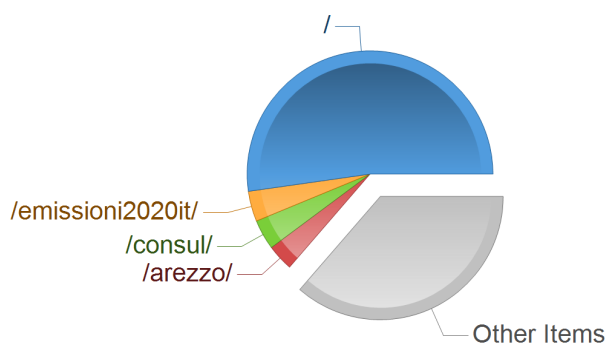

Top Directories

ilpostalista.it

01/01/2020 - 31/12/2020

Top Directories

01/01/2020 - 31/12/2020

	Directory	Page Views	Hits	Bandwidth
1	/	410.156	900.267	11.501,3 MB
2	/emissioni2020it/	31.226	31.227	110,6 MB
3	/consul/	31.032	31.032	118,2 MB
4	/arezzo/	27.179	27.181	128,6 MB
5	/demo/	14.931	14.932	48,4 MB
6	/medicina/	12.055	12.055	51,3 MB
7	/musicalista/	10.852	14.053	48,1 MB
8	/pm_file/	10.526	18.777	277,0 MB
9	/am/	10.146	10.146	41,3 MB
10	/toscana/	9.862	9.862	34,6 MB
11	/santi/	9.651	13.538	41,2 MB
12	/marcofilia/	9.624	33.996	374,1 MB
13	/tondor/	9.446	9.446	35,5 MB
14	/cronache/	8.055	8.056	19,8 MB
15	/tesi/	7.521	9.677	42,8 MB
16	/lv/	6.758	6.758	32,1 MB
17	/djana/	6.220	12.020	305,6 MB
18	/pow/	6.119	10.459	51,2 MB
19	/sommario/	5.743	5.743	28,6 MB
20	/falsi/	5.657	5.657	25,2 MB
21	/aldente/	5.315	5.315	31,0 MB
22	/brigata/	5.198	5.198	25,4 MB
23	/perfin/	5.155	5.155	26,3 MB
24	/filatelia/	4.340	4.340	21,8 MB
25	/editoriali/	4.253	4.253	26,9 MB
26	/sicilia/	4.175	11.686	911,0 MB
27	/terra/pagine/	4.130	4.130	22,5 MB
28	/varietà/	3.989	3.989	24,4 MB