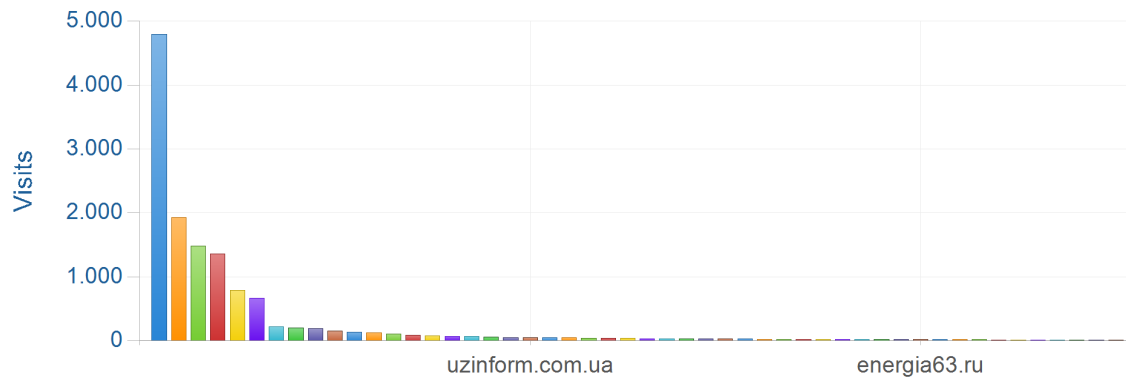

## Referring Sites

01/01/2020 - 31/12/2020

	Host	Visits
1	own-ahrefs.com	4.796
2	m.facebook.com	1.930
3	www.ilpostalista.it	1.483
4	-app:	1.361
5	www.google.com	793
6	ilpostalista.it	663
7	mail.tiscali.it	224
8	www.bing.com	199
9	baidu.com	194
10	www.google.it	150
11	sib-kukla.ru	131
12	link-building-economy.com	129
13	www.monticini.it	110
14	sibkukla.ru	86
15	webmail.katamail.com	78
16	www.gm-storiapostale.it	73
17	www.aicpm.net	65
18	www.fsfi.it	55
19	www.afnb.it	53
20	uzinform.com.ua	53
21	worldtranslation.org	52
22	www.peritofilatelicoipriani.it	49
23	tokshow.online	43
24	oliaus.ru	43
25	artlife.rv.ua?area=articles	43
26	forum.aicpm.net	35
27	rupolitshow.ru	34
28	ostalista.it	28