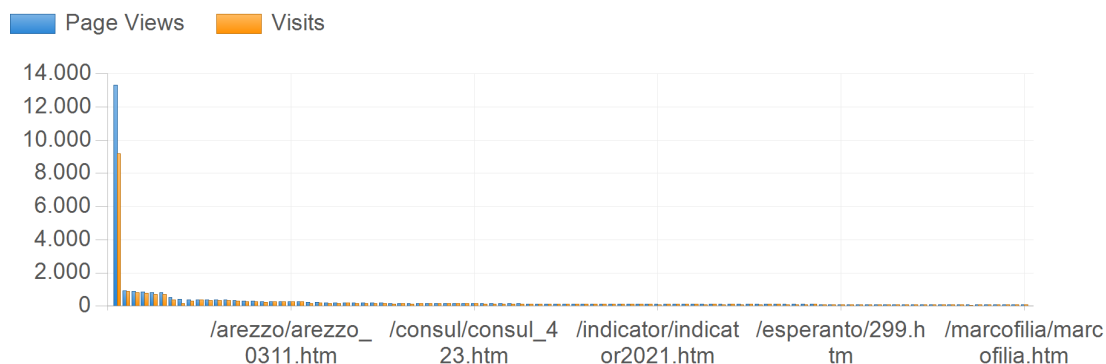

## Top Pages

01/01/2021 - 31/01/2021

	Page	Page Views	Visits	Bandwidth
1	/	13.325	9.174	77,7 MB
2	/frasistoriche_004.htm	918	901	2,7 MB
3	/emissioni2020it/italia.htm	898	834	5,2 MB
4	/emissioni2021it/italia.htm	869	787	2,4 MB
5	/coord4.htm	830	693	7,4 MB
6	/emissioni2020it/italia_cs.htm	818	721	2,1 MB
7	/indexcerca.htm	509	390	2,7 MB
8	/tesi/tesi00.htm	407	170	0,8 MB
9	/emissioni2021it/italia_cs.htm	387	321	0,8 MB
10	/sommario_21.htm	387	385	5,1 MB
11	/links2.htm	386	325	4,5 MB
12	/indicenovita2021.htm	370	340	2,2 MB
13	/comunicati_stampa.htm	366	331	0,9 MB
14	/sommario.htm	339	297	4,3 MB
15	/francobollisommario.htm	299	280	2,2 MB
16	/emissioni2020vt/vaticano.htm	297	252	1,0 MB
17	/consul_riggi0.htm	280	249	3,9 MB
18	/arca/arca492.htm	274	270	1,5 MB
19	/francobollisommario_89.htm	274	271	1,7 MB
20	/arezzo/arezzo_0311.htm	272	252	1,5 MB
21	/francobollisommario_44.htm	255	251	1,1 MB
22	/emissioni2021sm/sanmarino.htm	223	152	0,5 MB
23	/marcofilia/marcofilia_011.htm	221	206	4,4 MB
24	/sommario/sommario_151.htm	201	175	0,9 MB
25	/emissioni2020sm/sanmarino.htm	198	145	0,7 MB
26	/sirotti/sirotti11.htm	192	184	1,1 MB
27	/recensione_file/recensionelibri21.htm	182	155	0,9 MB
28	/editoriali/editoriali_106.htm	179	161	0,9 MB