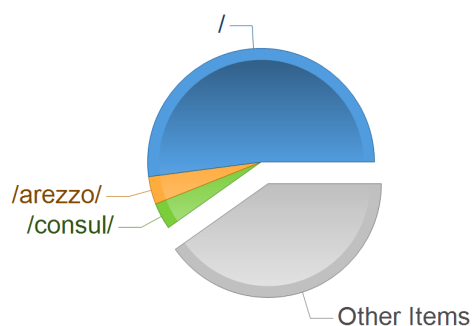

Top Directories

ilpostalista.it

01/01/2021 - 31/01/2021

Top Directories

01/01/2021 - 31/01/2021

	Directory	Page Views	Hits	Bandwidth
1	/	32.050	75.633	898,8 MB
2	/arezzo/	2.432	2.432	12,1 MB
3	/consul/	2.333	2.333	8,6 MB
4	/emissioni2020it/	1.716	1.716	7,4 MB
5	/emissioni2021it/	1.256	1.256	3,2 MB
6	/demo/	1.069	1.069	3,6 MB
7	/toscana/	912	912	3,0 MB
8	/pm_file/	863	1.716	36,4 MB
9	/medicina/	775	775	3,2 MB
10	/marcofilia/	705	2.995	33,9 MB
11	/musicalista/	667	1.048	3,7 MB
12	/pow/	654	1.136	5,4 MB
13	/santi/	610	1.001	3,0 MB
14	/tesi/	595	746	2,9 MB
15	/sommario/	584	584	2,8 MB
16	/tondor/	581	581	2,2 MB
17	/bizzarrie/	575	575	2,1 MB
18	/recensione_file/	538	539	4,6 MB
19	/parma/	538	538	1,5 MB
20	/am/	505	505	2,0 MB
21	/filatelia/	502	502	2,4 MB
22	/lv/	499	499	2,4 MB
23	/brigade/	458	458	2,1 MB
24	/arca/	373	373	1,8 MB
25	/perfin/	373	373	1,8 MB
26	/falsi/	358	358	1,6 MB
27	/varietà/	336	336	1,9 MB
28	/rose/	321	321	0,9 MB