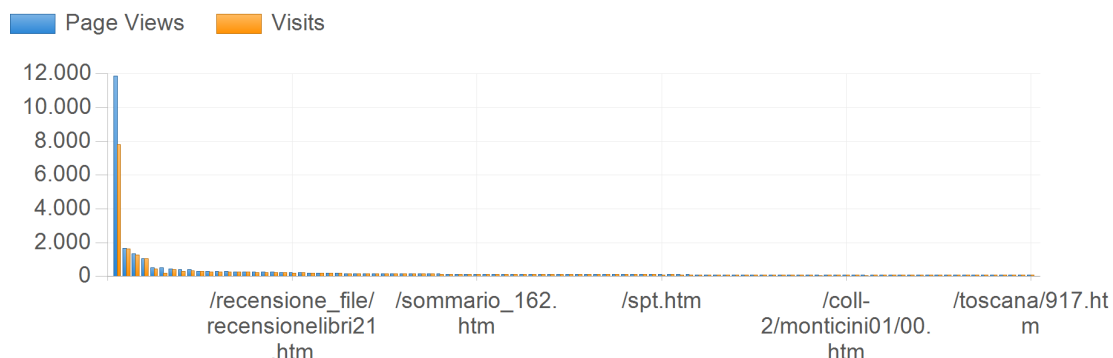

## Top Pages

01/02/2021 - 28/02/2021

	Page	Page Views	Visits	Bandwidth
1	/	11.858	7.817	86,0 MB
2	/arca/arca492.htm	1.653	1.635	8,8 MB
3	/emissioni2021it/italia.htm	1.327	1.265	3,8 MB
4	/frasistoriche_004.htm	1.074	1.046	3,1 MB
5	/coord4.htm	519	447	5,0 MB
6	/tesi/tesi00.htm	509	194	1,0 MB
7	/emissioni2020it/italia.htm	444	417	2,7 MB
8	/indexcerca.htm	424	308	2,4 MB
9	/emissioni2020it/italia_cs.htm	397	352	1,0 MB
10	/emissioni2021it/italia_cs.htm	319	286	0,7 MB
11	/sommario.htm	307	259	3,7 MB
12	/emissioni2021sm/sanmarino.htm	304	255	0,7 MB
13	/indicenovita2021.htm	296	275	3,4 MB
14	/consul_riggi0.htm	280	251	3,6 MB
15	/francobollisommario_44.htm	280	269	1,2 MB
16	/emissioni2020vt/vaticano.htm	278	248	1,0 MB
17	/links2.htm	275	240	3,4 MB
18	/emissioni2021vt/vaticano.htm	252	220	0,6 MB
19	/francobollisommario.htm	243	223	1,8 MB
20	/recensione_file/recensionelibri21.htm	227	200	1,8 MB
21	/francobollisommario_89.htm	224	219	1,4 MB
22	/rose/466.htm	193	186	0,6 MB
23	/toscana/918.htm	191	189	0,6 MB
24	/sommario_21.htm	189	185	2,5 MB
25	/demo/demo_113.htm	189	184	0,4 MB
26	/marcofilia/marcofilia_011.htm	175	168	3,7 MB
27	/sirotti/sirotti11.htm	173	165	1,0 MB
28	/arezzo/arezzo_0317.htm	166	153	1,3 MB