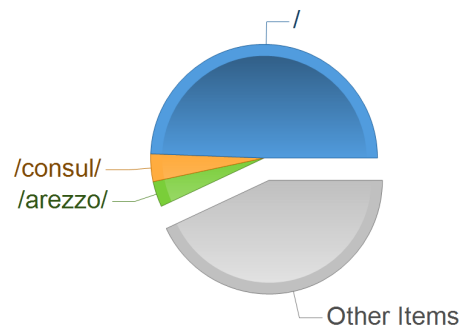

# Top Directories

01/02/2021 - 28/02/2021

	Directory	Page Views	Hits	Bandwidth
1	/	30.841	68.958	777,7 MB
2	/consul/	2.452	2.452	9,0 MB
3	/arezzo/	2.273	2.273	11,4 MB
4	/arca/	1.763	1.763	9,1 MB
5	/emissioni2021it/	1.648	1.648	4,5 MB
6	/toscana/	1.114	1.114	5,1 MB
7	/demo/	1.062	1.062	3,2 MB
8	/santi/	881	1.303	3,8 MB
9	/pm_file/	850	1.493	21,0 MB
10	/emissioni2020it/	842	842	3,8 MB
11	/medicina/	841	841	3,4 MB
12	/tondor/	827	827	2,8 MB
13	/musicalista/	790	1.081	3,9 MB
14	/tesi/	667	778	2,7 MB
15	/marcofilia/	616	2.468	27,8 MB
16	/am/	573	573	2,2 MB
17	/falsi/	538	538	2,6 MB
18	/parma/	537	537	1,4 MB
19	/pow/	525	871	4,1 MB
20	/filatelia/	521	521	2,9 MB
21	/aldente/	501	501	2,4 MB
22	/rose/	457	457	1,3 MB
23	/cronache/	456	456	1,8 MB
24	/bizzarrie/	449	449	1,2 MB
25	/sommario/	426	427	2,0 MB
26	/djana/	419	996	29,6 MB
27	/lv/	418	418	1,9 MB
28	/brigante/	412	412	1,8 MB