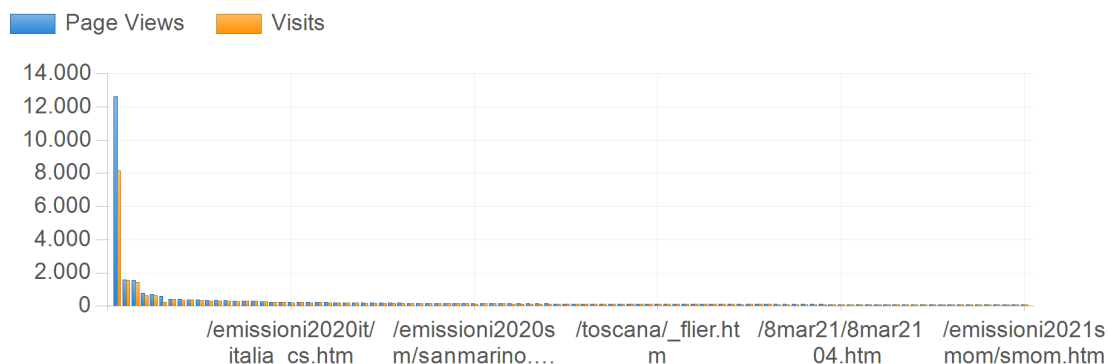

## Top Pages

01/03/2021 - 31/03/2021

	Page	Page Views	Visits	Bandwidth
1	/	12.631	8.181	83,6 MB
2	/frasistoriche_004.htm	1.594	1.553	4,7 MB
3	/emissioni2021it/italia.htm	1.537	1.430	4,5 MB
4	/emissioni2021sm/sanmarino.htm	769	628	1,8 MB
5	/coord4.htm	710	615	6,2 MB
6	/tesi/tesi00.htm	581	219	1,1 MB
7	/francobollisommario_89.htm	419	414	2,5 MB
8	/indexcerca.htm	403	331	2,5 MB
9	/arca/arca492.htm	381	378	2,0 MB
10	/emissioni2020it/italia.htm	366	346	2,4 MB
11	/consul_riggi0.htm	329	297	4,4 MB
12	/sommario.htm	327	287	4,0 MB
13	/indicenovita2021.htm	326	299	4,9 MB
14	/links2.htm	315	281	3,6 MB
15	/emissioni2021it/italia_cs.htm	314	292	0,7 MB
16	/francobollisommario_44.htm	312	305	1,3 MB
17	/toscana/915.htm	270	260	1,6 MB
18	/francobollisommario.htm	247	226	1,7 MB
19	/demo/demo_110.htm	236	231	0,5 MB
20	/emissioni2020it/italia_cs.htm	229	207	0,6 MB
21	/sommario_21.htm	228	224	3,1 MB
22	/emissioni2020vt/vaticano.htm	224	187	0,8 MB
23	/demo/demo_111.htm	223	219	0,5 MB
24	/sommario_120.htm	221	211	1,8 MB
25	/avvenimenti.htm	197	192	0,7 MB
26	/marcofilia/marcofilia_011.htm	195	179	3,9 MB
27	/sirotti/sirotti11.htm	191	183	1,1 MB
28	/francobollisommario_40.htm	189	176	1,6 MB