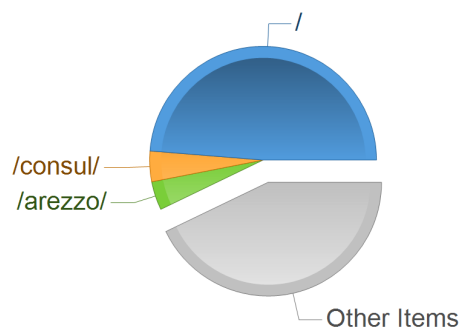

Top Directories

ilpostalista.it

01/03/2021 - 31/03/2021

Top Directories

01/03/2021 - 31/03/2021

	Directory	Page Views	Hits	Bandwidth
1	/	35.556	76.732	886,9 MB
2	/consul/	3.171	3.171	11,5 MB
3	/arezzo/	2.969	2.969	13,3 MB
4	/emissioni2021it/	1.851	1.851	5,2 MB
5	/demo/	1.686	1.686	5,0 MB
6	/medicina/	1.438	1.438	5,6 MB
7	/toscana/	1.275	1.275	5,1 MB
8	/musicalista/	1.246	1.725	6,1 MB
9	/santi/	1.086	1.470	4,4 MB
10	/pm_file/	1.074	1.786	12,2 MB
11	/tondor/	1.028	1.028	3,7 MB
12	/marcofilia/	878	2.733	28,8 MB
13	/am/	845	845	3,3 MB
14	/emissioni2021sm/	798	798	1,9 MB
15	/tesi/	789	950	3,4 MB
16	/lv/	697	697	3,5 MB
17	/8mar21/	696	965	2,9 MB
18	/aldente/	612	612	3,1 MB
19	/arca/	606	606	2,8 MB
20	/emissioni2020it/	595	595	3,0 MB
21	/parma/	542	542	1,4 MB
22	/perfin/	518	518	2,3 MB
23	/djana/	512	1.010	25,5 MB
24	/falsi/	499	499	2,2 MB
25	/cronache/	464	464	1,4 MB
26	/pow/	461	789	3,7 MB
27	/sommario/	457	457	2,2 MB
28	/pontificio_file/	448	703	6,1 MB