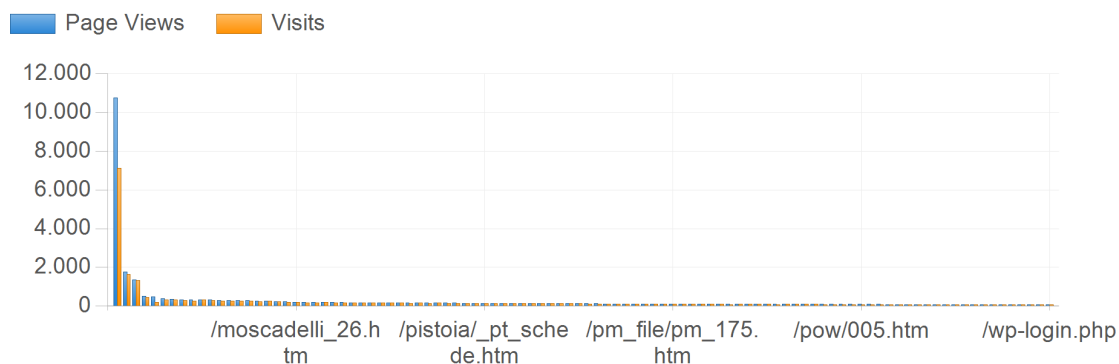

Top Pages

ilpostalista.it

01/04/2021 - 30/04/2021

Top Pages

01/04/2021 - 30/04/2021

	Page	Page Views	Visits	Bandwidth
1	/	10.770	7.125	76,6 MB
2	/emissioni2021it/italia.htm	1.767	1.647	5,4 MB
3	/frasistoriche_004.htm	1.360	1.316	4,0 MB
4	/coord4.htm	513	441	5,1 MB
5	/tesi/tesi00.htm	481	190	0,9 MB
6	/links2.htm	371	322	6,9 MB
7	/comunicati_stampa.htm	348	329	1,2 MB
8	/emissioni2020it/italia.htm	335	300	2,1 MB
9	/indexcerca.htm	326	256	1,9 MB
10	/arca/arca492.htm	320	311	2,0 MB
11	/emissioni2021it/italia_cs.htm	314	283	0,7 MB
12	/emissioni2021sm/sanmarino.htm	299	249	0,9 MB
13	/consul_riggi0.htm	298	261	4,2 MB
14	/indicenovita2021.htm	284	269	6,3 MB
15	/sommario_162.htm	280	271	1,4 MB
16	/sommario.htm	276	227	3,6 MB
17	/sirotti/sirotti11.htm	266	253	1,5 MB
18	/editoriali/editoriali_108.htm	223	216	0,7 MB
19	/primoaprile/94.htm	217	210	0,7 MB
20	/moscadelli_26.htm	198	196	1,0 MB
21	/parma/192.htm	194	181	1,1 MB
22	/francobollisommario.htm	193	175	1,6 MB
23	/francobollisommario_89.htm	190	186	1,2 MB
24	/sommario_21.htm	184	181	2,6 MB
25	/francobollisommario_40.htm	184	173	1,6 MB
26	/avvenimenti.htm	180	171	0,9 MB
27	/recensione_file/recensionelibri21.htm	180	158	2,5 MB
28	/francobollisommario_44.htm	179	173	0,8 MB