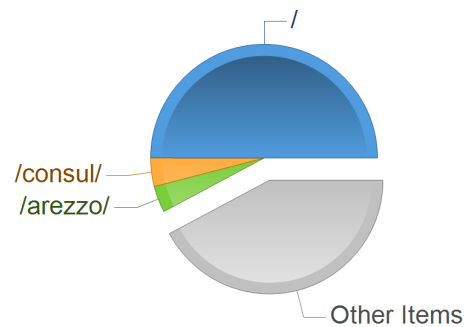

Top Directories

ilpostalista.it

01/04/2021 - 30/04/2021

Top Directories

01/04/2021 - 30/04/2021

	Directory	Page Views	Hits	Bandwidth
1	/	35.603	74.257	987,2 MB
2	/consul/	2.889	2.889	10,5 MB
3	/arezzo/	2.678	2.679	12,0 MB
4	/emissioni2021it/	2.081	2.081	6,1 MB
5	/tondor/	1.147	1.147	4,7 MB
6	/pm_file/	1.146	1.963	15,7 MB
7	/demo/	1.117	1.117	3,6 MB
8	/musicalista/	1.094	1.467	5,3 MB
9	/toscana/	990	990	4,1 MB
10	/santi/	943	1.337	4,0 MB
11	/medicina/	893	893	3,6 MB
12	/pistoia/	883	883	3,8 MB
13	/primoaprile/	853	853	3,1 MB
14	/am/	760	760	3,0 MB
15	/marcofilia/	688	2.294	23,5 MB
16	/tesi/	668	822	3,0 MB
17	/pow/	661	1.114	5,4 MB
18	/parma/	641	641	2,4 MB
19	/editoriali/	603	603	3,0 MB
20	/djana/	545	998	23,7 MB
21	/filatelia/	539	539	3,8 MB
22	/perfin/	531	531	2,4 MB
23	/sommario/	529	529	3,1 MB
24	/terra/pagine/	509	509	2,2 MB
25	/emissioni2020it/	500	500	2,6 MB
26	/lv/	495	495	2,4 MB
27	/falsi/	457	457	2,0 MB
28	/arca/	453	453	2,5 MB