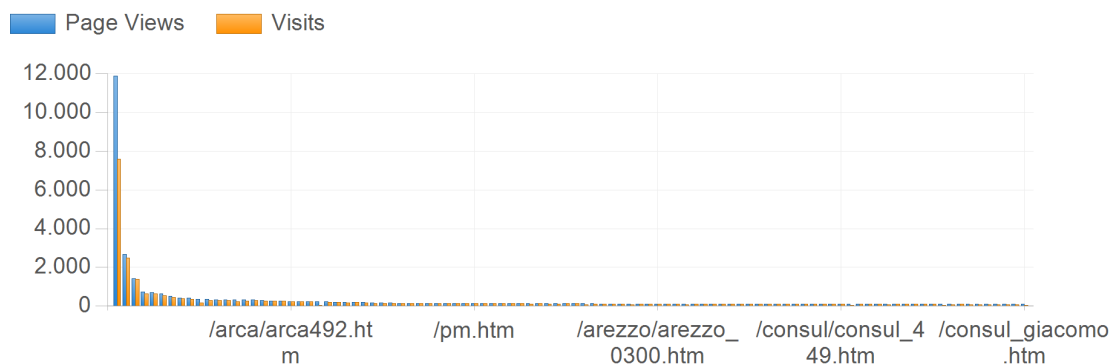

Top Pages

ilpostalista.it

01/05/2021 - 31/05/2021

Top Pages

01/05/2021 - 31/05/2021

	Page	Page Views	Visits	Bandwidth
1	/	11.890	7.596	83,0 MB
2	/emissioni2021it/italia.htm	2.669	2.475	8,3 MB
3	/frasistoriche_004.htm	1.433	1.401	4,3 MB
4	/emissioni2021sm/sanmarino.htm	722	627	2,0 MB
5	/polare/polare_006.htm	684	651	3,1 MB
6	/coord4.htm	639	554	7,4 MB
7	/emissioni2021vt/vaticano.htm	509	453	1,4 MB
8	/avvenimenti.htm	413	385	2,1 MB
9	/consul_riggi0.htm	405	350	6,6 MB
10	/tesi/tesi00.htm	360	166	0,8 MB
11	/indexcerca.htm	346	288	2,0 MB
12	/toscana/911.htm	329	287	0,7 MB
13	/indicenovita2021.htm	326	298	9,9 MB
14	/recensione_file/cataloghi21.htm	322	240	1,9 MB
15	/sommario.htm	313	250	4,7 MB
16	/emissioni2021it/italia_cs.htm	312	286	0,7 MB
17	/links2.htm	300	267	5,0 MB
18	/francobollisommario_89.htm	276	270	1,7 MB
19	/sirotti/sirotti11.htm	269	257	1,6 MB
20	/arca/arca492.htm	240	236	1,3 MB
21	/emissioni2020it/italia.htm	228	217	1,6 MB
22	/sommario_21.htm	220	216	2,9 MB
23	/cronache/295.htm	219	4	0,2 MB
24	/falsi/falsi056.htm	214	211	0,9 MB
25	/emissioni2021smom/smom.htm	212	190	0,5 MB
26	/comunicati_stampa.htm	196	179	0,8 MB
27	/francobollisommario.htm	191	188	2,0 MB
28	/demo/demo_106.htm	187	178	0,4 MB