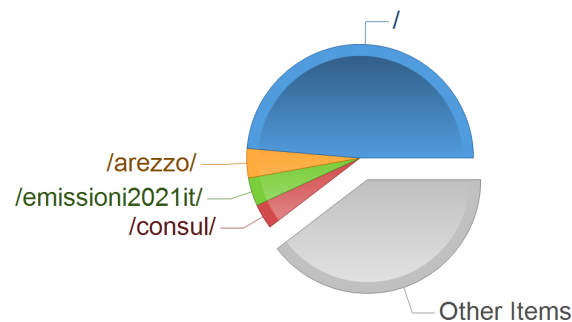

Top Directories

ilpostalista.it

01/05/2021 - 31/05/2021

Top Directories

01/05/2021 - 31/05/2021

	Directory	Page Views	Hits	Bandwidth
1	/	36.126	73.172	832,7 MB
2	/arezzo/	3.104	3.104	16,5 MB
3	/emissioni2021it/	2.981	2.981	9,0 MB
4	/consul/	2.637	2.637	9,8 MB
5	/demo/	1.274	1.274	3,8 MB
6	/polare/	1.185	1.185	5,1 MB
7	/musicalista/	1.148	1.622	5,8 MB
8	/tondor/	1.105	1.105	5,2 MB
9	/santi/	1.089	1.577	4,8 MB
10	/toscana/	1.074	1.074	4,3 MB
11	/pm_file/	1.002	1.661	19,5 MB
12	/medicina/	908	908	3,6 MB
13	/am/	755	755	2,9 MB
14	/djana/	740	1.164	18,4 MB
15	/emissioni2021sm/	737	737	2,1 MB
16	/falsi/	726	726	3,4 MB
17	/pistoia/	724	724	3,0 MB
18	/marcofilia/	682	2.137	22,3 MB
19	/cronache/	616	616	2,0 MB
20	/aldente/	597	597	3,0 MB
21	/parma/	583	583	1,7 MB
22	/tesi/	579	723	3,1 MB
23	/filatelia/	532	532	2,9 MB
24	/emissioni2021vt/	509	509	1,4 MB
25	/sommario/	504	504	2,1 MB
26	/varietà/	491	491	2,4 MB
27	/perfin/	463	463	2,2 MB
28	/recensione_file/	460	462	3,7 MB